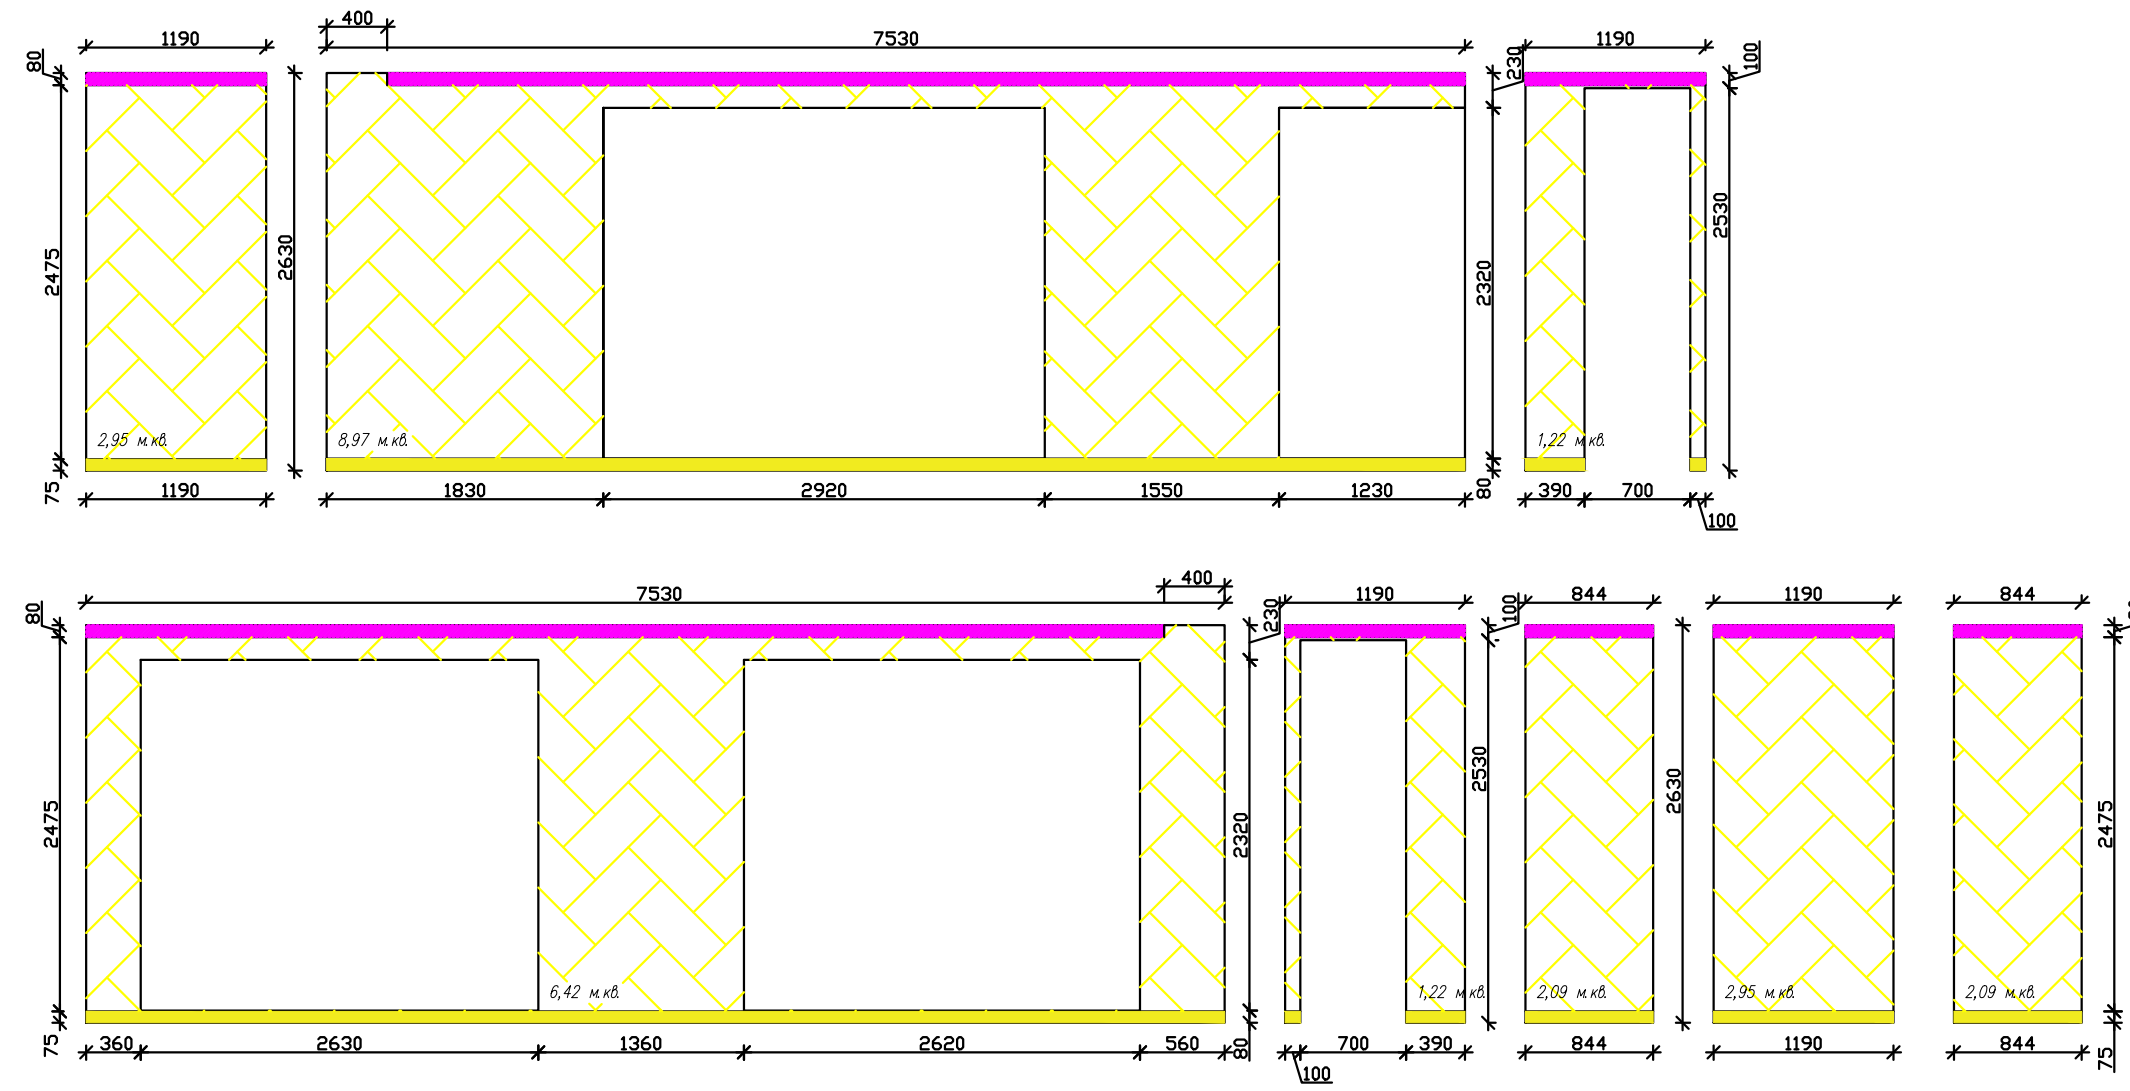

ЛОДЖИЯ И ТЕХ ПОМЕЩЕНИЕ НА ЛОДЖИИ

- КРАСКА Dulux Ультра резист 10УУ 54/034
- Плинтус SX183 CASCADE DRAC
- CX176 DRAC

РАЗВЕРТКА СТЕН

Лист	Листов
21	23

Формат А4