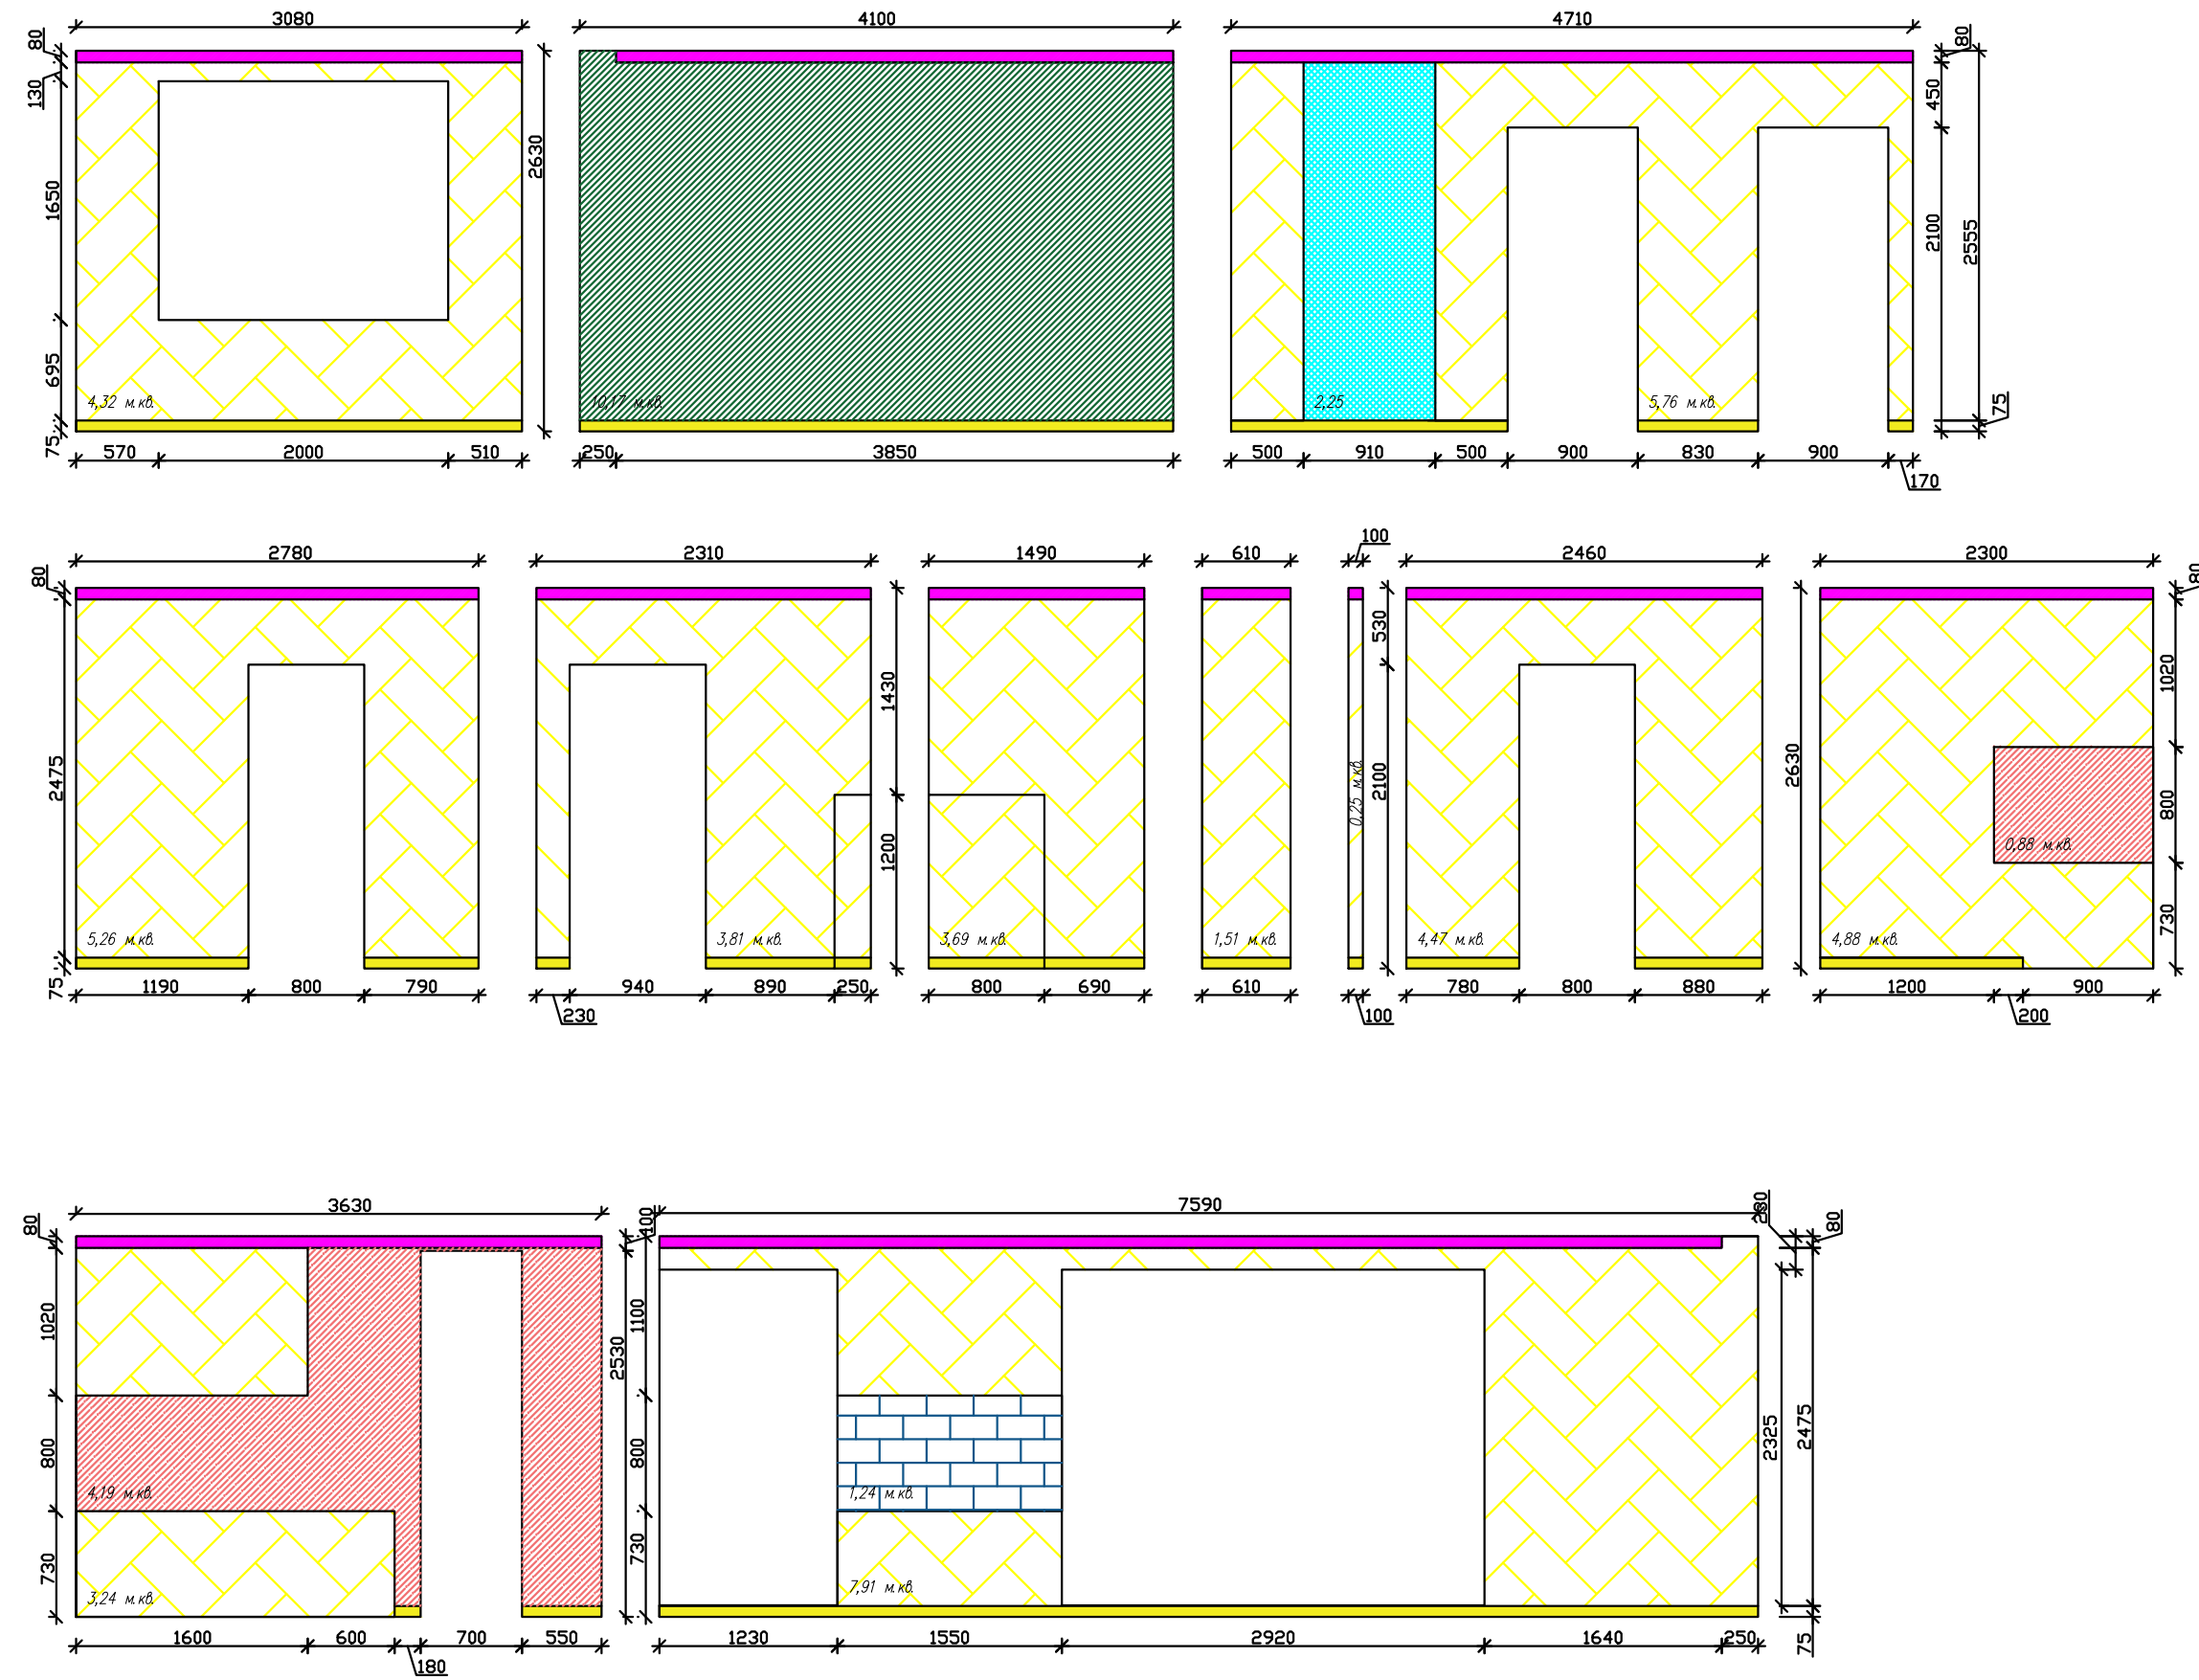

КУХНЯ-ГОСТИНАЯ ХОЛЛ

- Влагостойкая штукатурка (повторение текстуры и цвета бетона на столешнице)
- КРАСКА Dulux Ультра резист 10УУ 54/034
- 2834 БАТТЕРФЛЯИ СИНИЙ ГЛАНЦЕВЫЙ 8,5X28,5
- Minimalism 41 28211 Обои
- Плиты SX183 CASCADE DRAC
- Зеркало
- CX176 DRAC