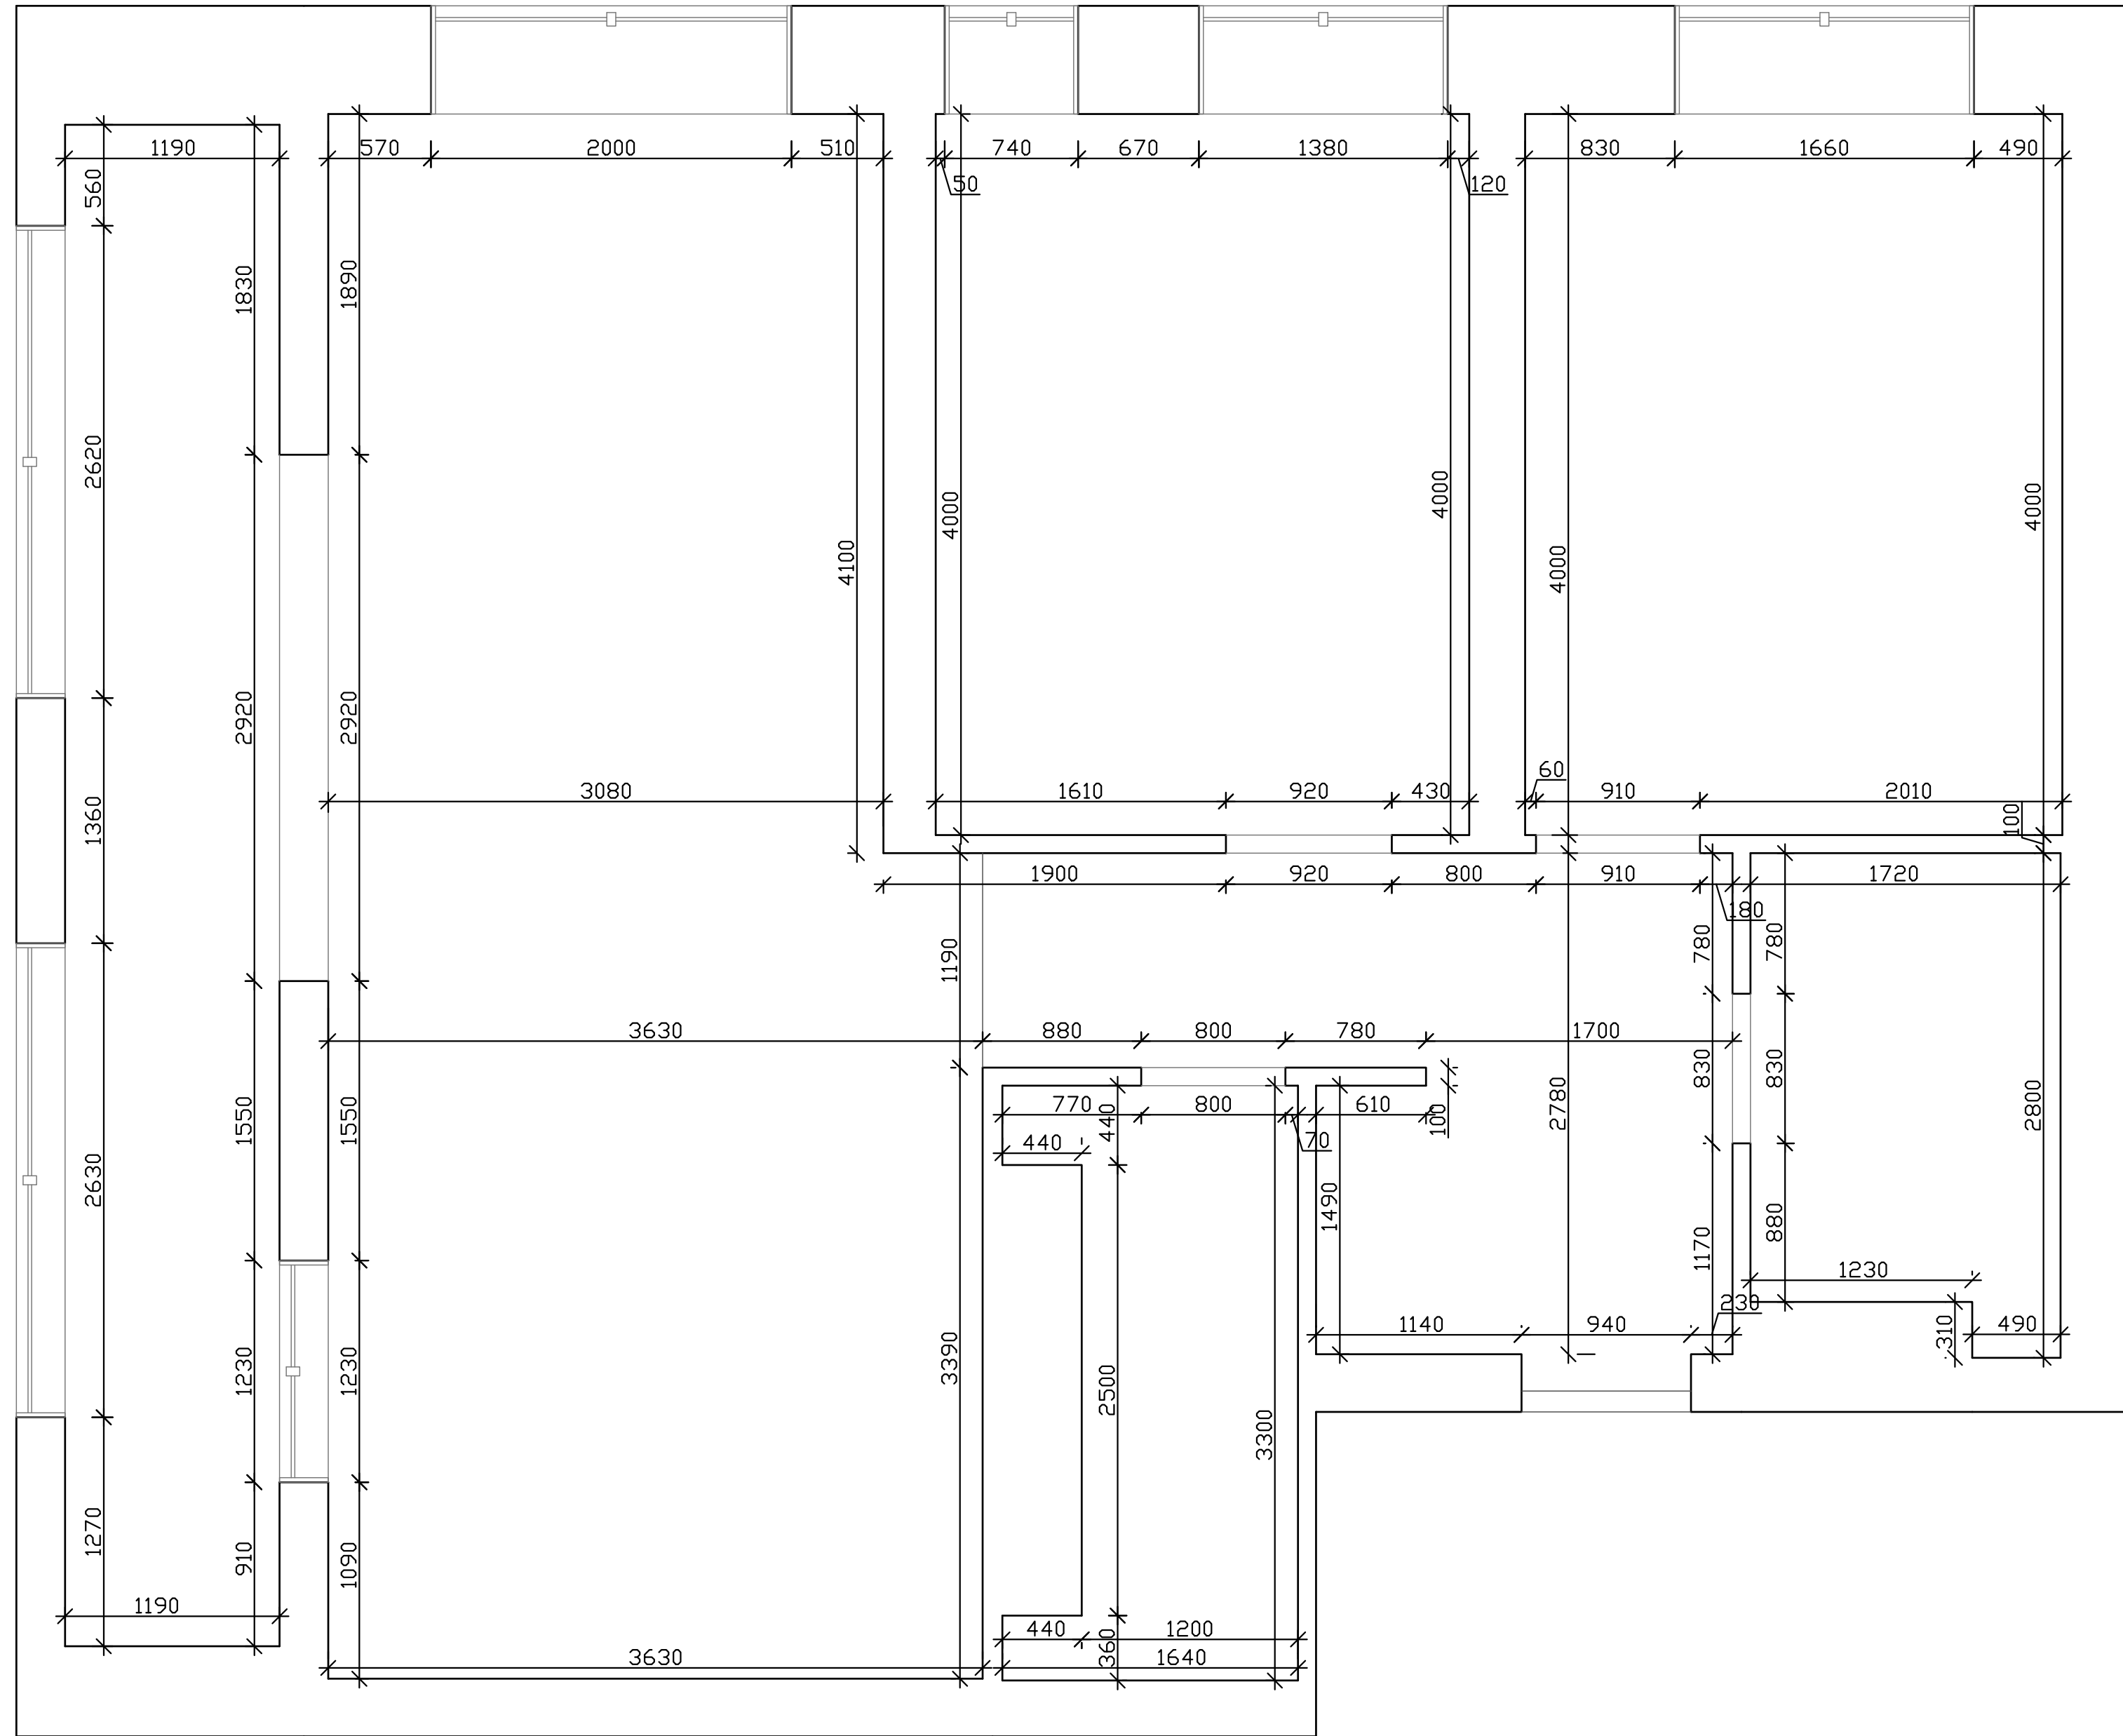

**РАБОЧИЕ ЧЕРТЕЖИ ПО ДИЗАЙНУ  
ДВУХМНАТНОЙ КВАРТИРЫ Г.ТЮМЕНЬ**

ООО "Интеррио"  
Тюмень, ул. Шиллера, 22  
(3452) 61-16-61

ВЕДОМОСТЬ РАБОЧИХ ЧЕРТЕЖЕЙ  
ПОЛНЫЙ ПАКЕТ  
ДВУХКОМНАТНАЯ КВАРТИРА

	НАИМЕНОВАНИЕ	ЛИСТ
1	ОБМЕРНЫЙ ПЛАН	3
2	ПЛАН ДЕМОНТИРУЕМЫХ ПЕРЕГОРОДОК	4
3	ПЛАН МОНТИРУЕМЫХ ПЕРЕГОРОДОК	5
4	ЭКСПЛИКАЦИЯ ПОМЕЩЕНИЙ	6
5	ОСНОВНЫЕ ПОКАЗАТЕЛИ	7
6	ПЛАНИРОВОЧНОЕ РЕШЕНИЕ	10
7	ПЛАН РАССТАНОВКИ МЕБЕЛИ	11
8	ПЛАН СВЕТИЛЬНИКОВ И ВЫКЛЮЧАТЕЛЕЙ	12
9	ПЛАН РОЗЕТОК И ВЫВОДОВ ПИТАНИЯ	14
10	ПЛАН ТЕПЛЫХ ПОЛОВ	15
11	ПЛАН ПОЛОВ	16
12	ПЛАН ПОТОЛКОВ	17
13	РАЗВЕРТКА СТЕН	18
14	УСЛОВНЫЕ ОБОЗНАЧЕНИЯ	23

ОБМЕРНЫЙ ПЛАН

Лист	Листов
3	23

-  демонтаж до высоты инсталляции (1100)
-  демонтируемые перегородки
-  демонтаж до уровня проема (2100)

- перегородка из ГКЛ 66 мм (50+8+8) влагостойкий лист
- перегородка из пазогребневого блока 80 - 90 мм
- короб ГКЛ по высоте инсталляции