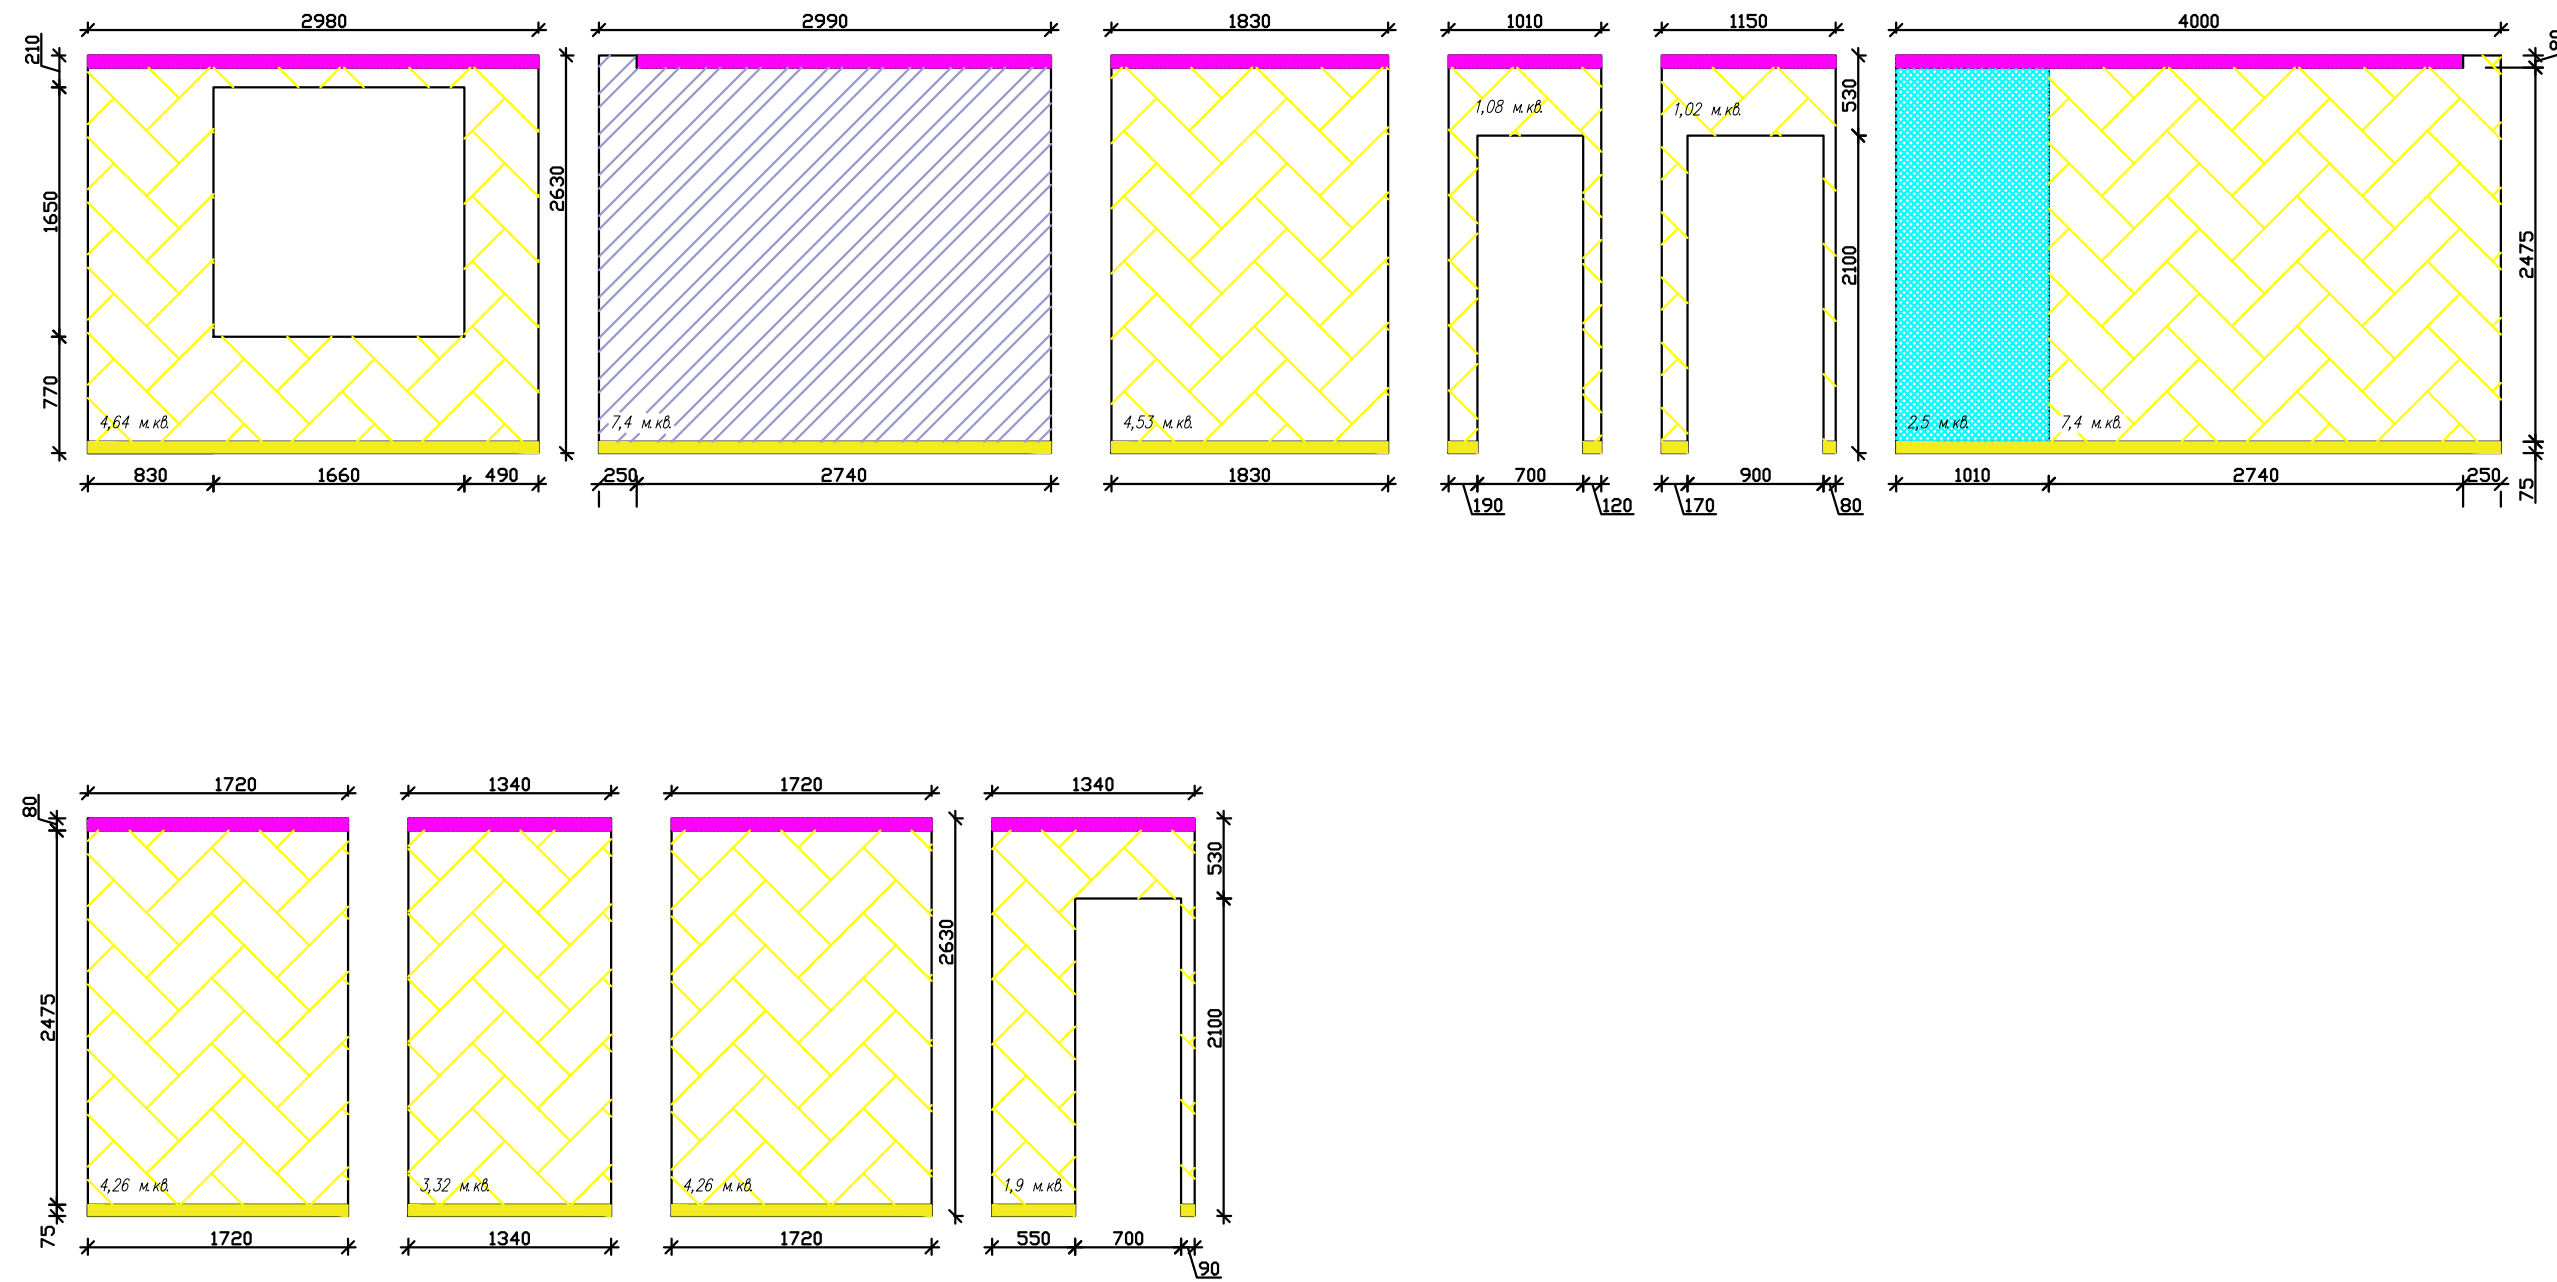

СПАЛЬНЯ І ГАРДЕРОВ В СПАЛЬНЕ

- КРАСКА Dulux Ультра резист 10YU 54/034
- MARINA 24 28086 Обои
- Плинтус SX183 CASCADE DRAC
- Зеркало
- CX176 DRAC