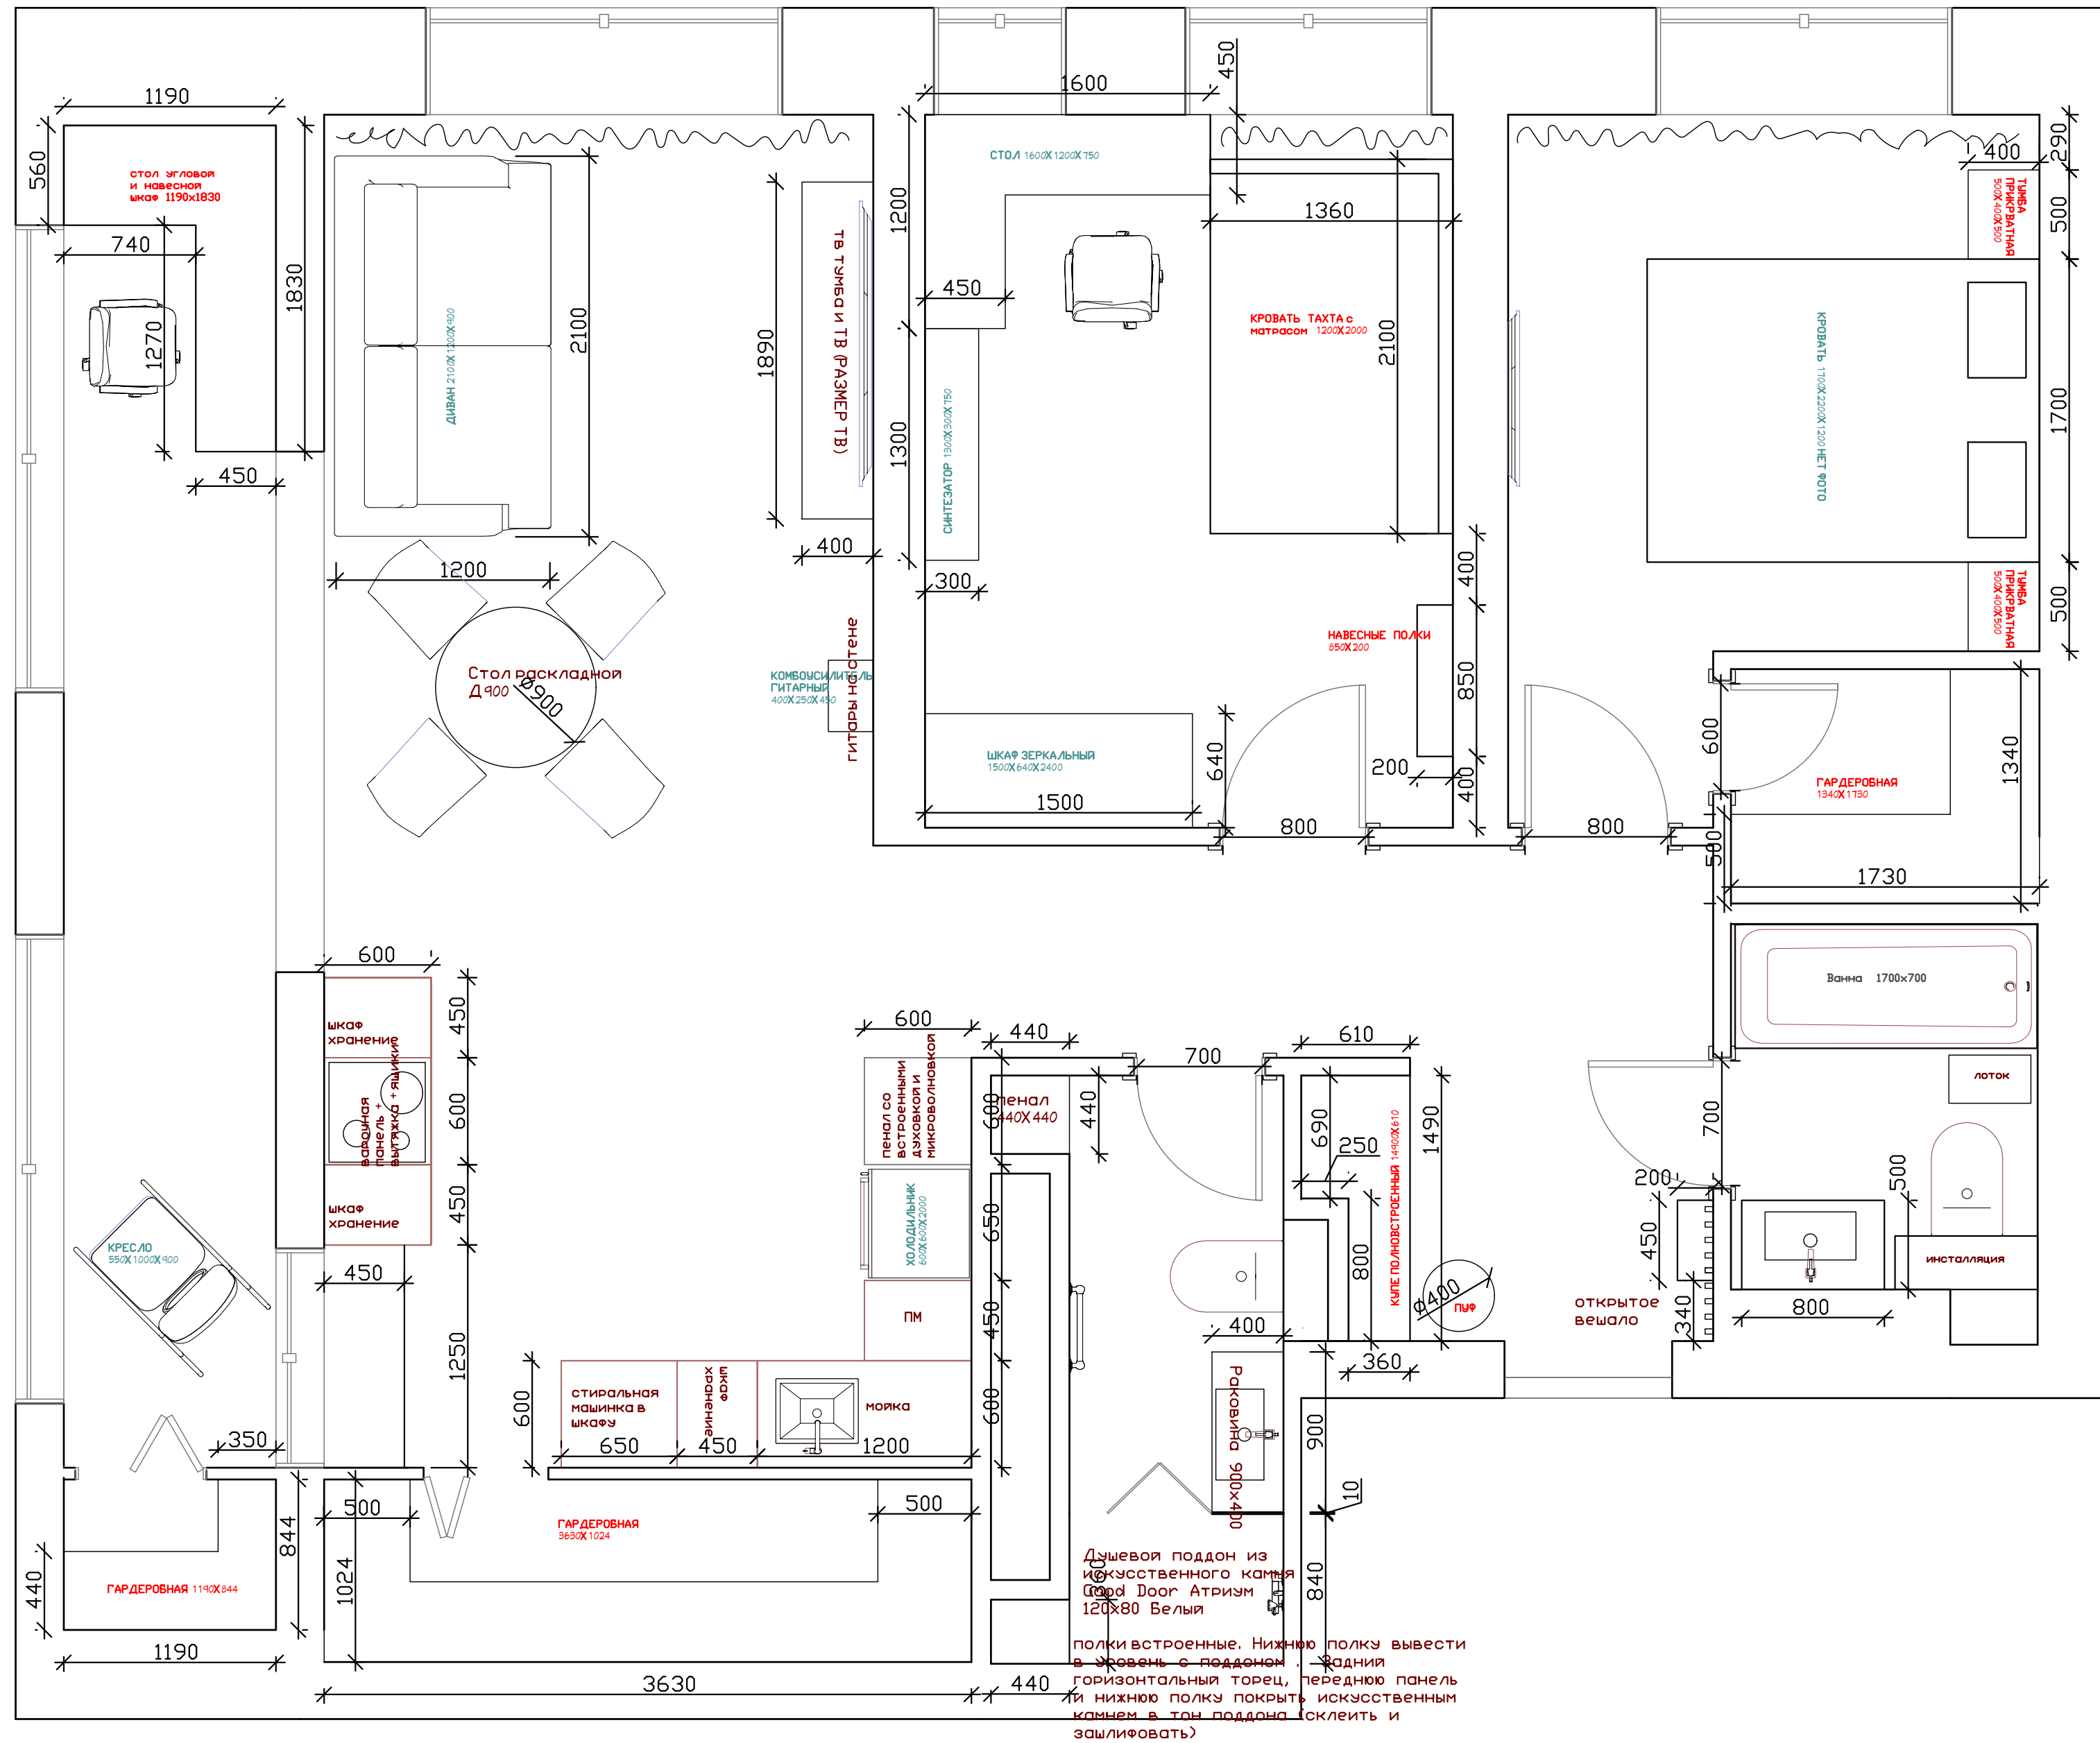

ПЛАН МОНТИРУЕМЫХ ПЕРЕГОРОДОК

Лист	Листов
5	23

	Наименование помещения	Площадь, кв.м.
1	кухня - гостиная	25,27
2	санузел с ванной	3,3
3	санузел с душем	4,31
4	спальня	10,07
5	гардероб в спальне	2,3
6	холл	8,58
7	лоджия	8,96
8	подростковая	11,84
9	тех помещение на лоджии	1,02
10	тех помещение в кухне	3,81
Площадь квартиры		79,46

ОСНОВНЫЕ ПОКАЗАТЕЛИ ПО  
ПОМЕЩЕНИЯМ

Лист

Листов

9

23

ПЛАН РАССТАНОВКИ МЕБЕЛИ

Лист	Листов
11	23

№	ПОМЕЩЕНИЕ	ПЛОЩАДЬ	ОСВЕЩЕННОСТЬ	СУММАРНЫЙ СВЕТОВОЙ ПОТОК	КОЛ-ВО ИСТОЧНИКОВ ОСНОВНОГО СВЕТА	MIN световой поток 1 ЛАМПЫ, ЛМ
1	КУХНЯ-ГОСТ.	25,27	400	10108	22	500
2	САМУЗЕЛ 1	3,3	300	990	7	200
3	САМУЗЕЛ 2	4,31	300	1293	9	200
4	СПАЛЬНЯ	10,07	400	4028	7	600
5	ГАРДЕРОБ	2,3	300	690	4	200
6	ХОЛЛ	8,58	300	1239	16	100
7	ЛОДЖИЯ	8,96	300	2688	8	400
8	ПОДРОСТК.	11,84	400	4736	7	700
9	ТЕХ ПОМ 1	1,02	300	306	1	400
10	ТЕХ ПОМ 2	3,81	300	1143	6	200