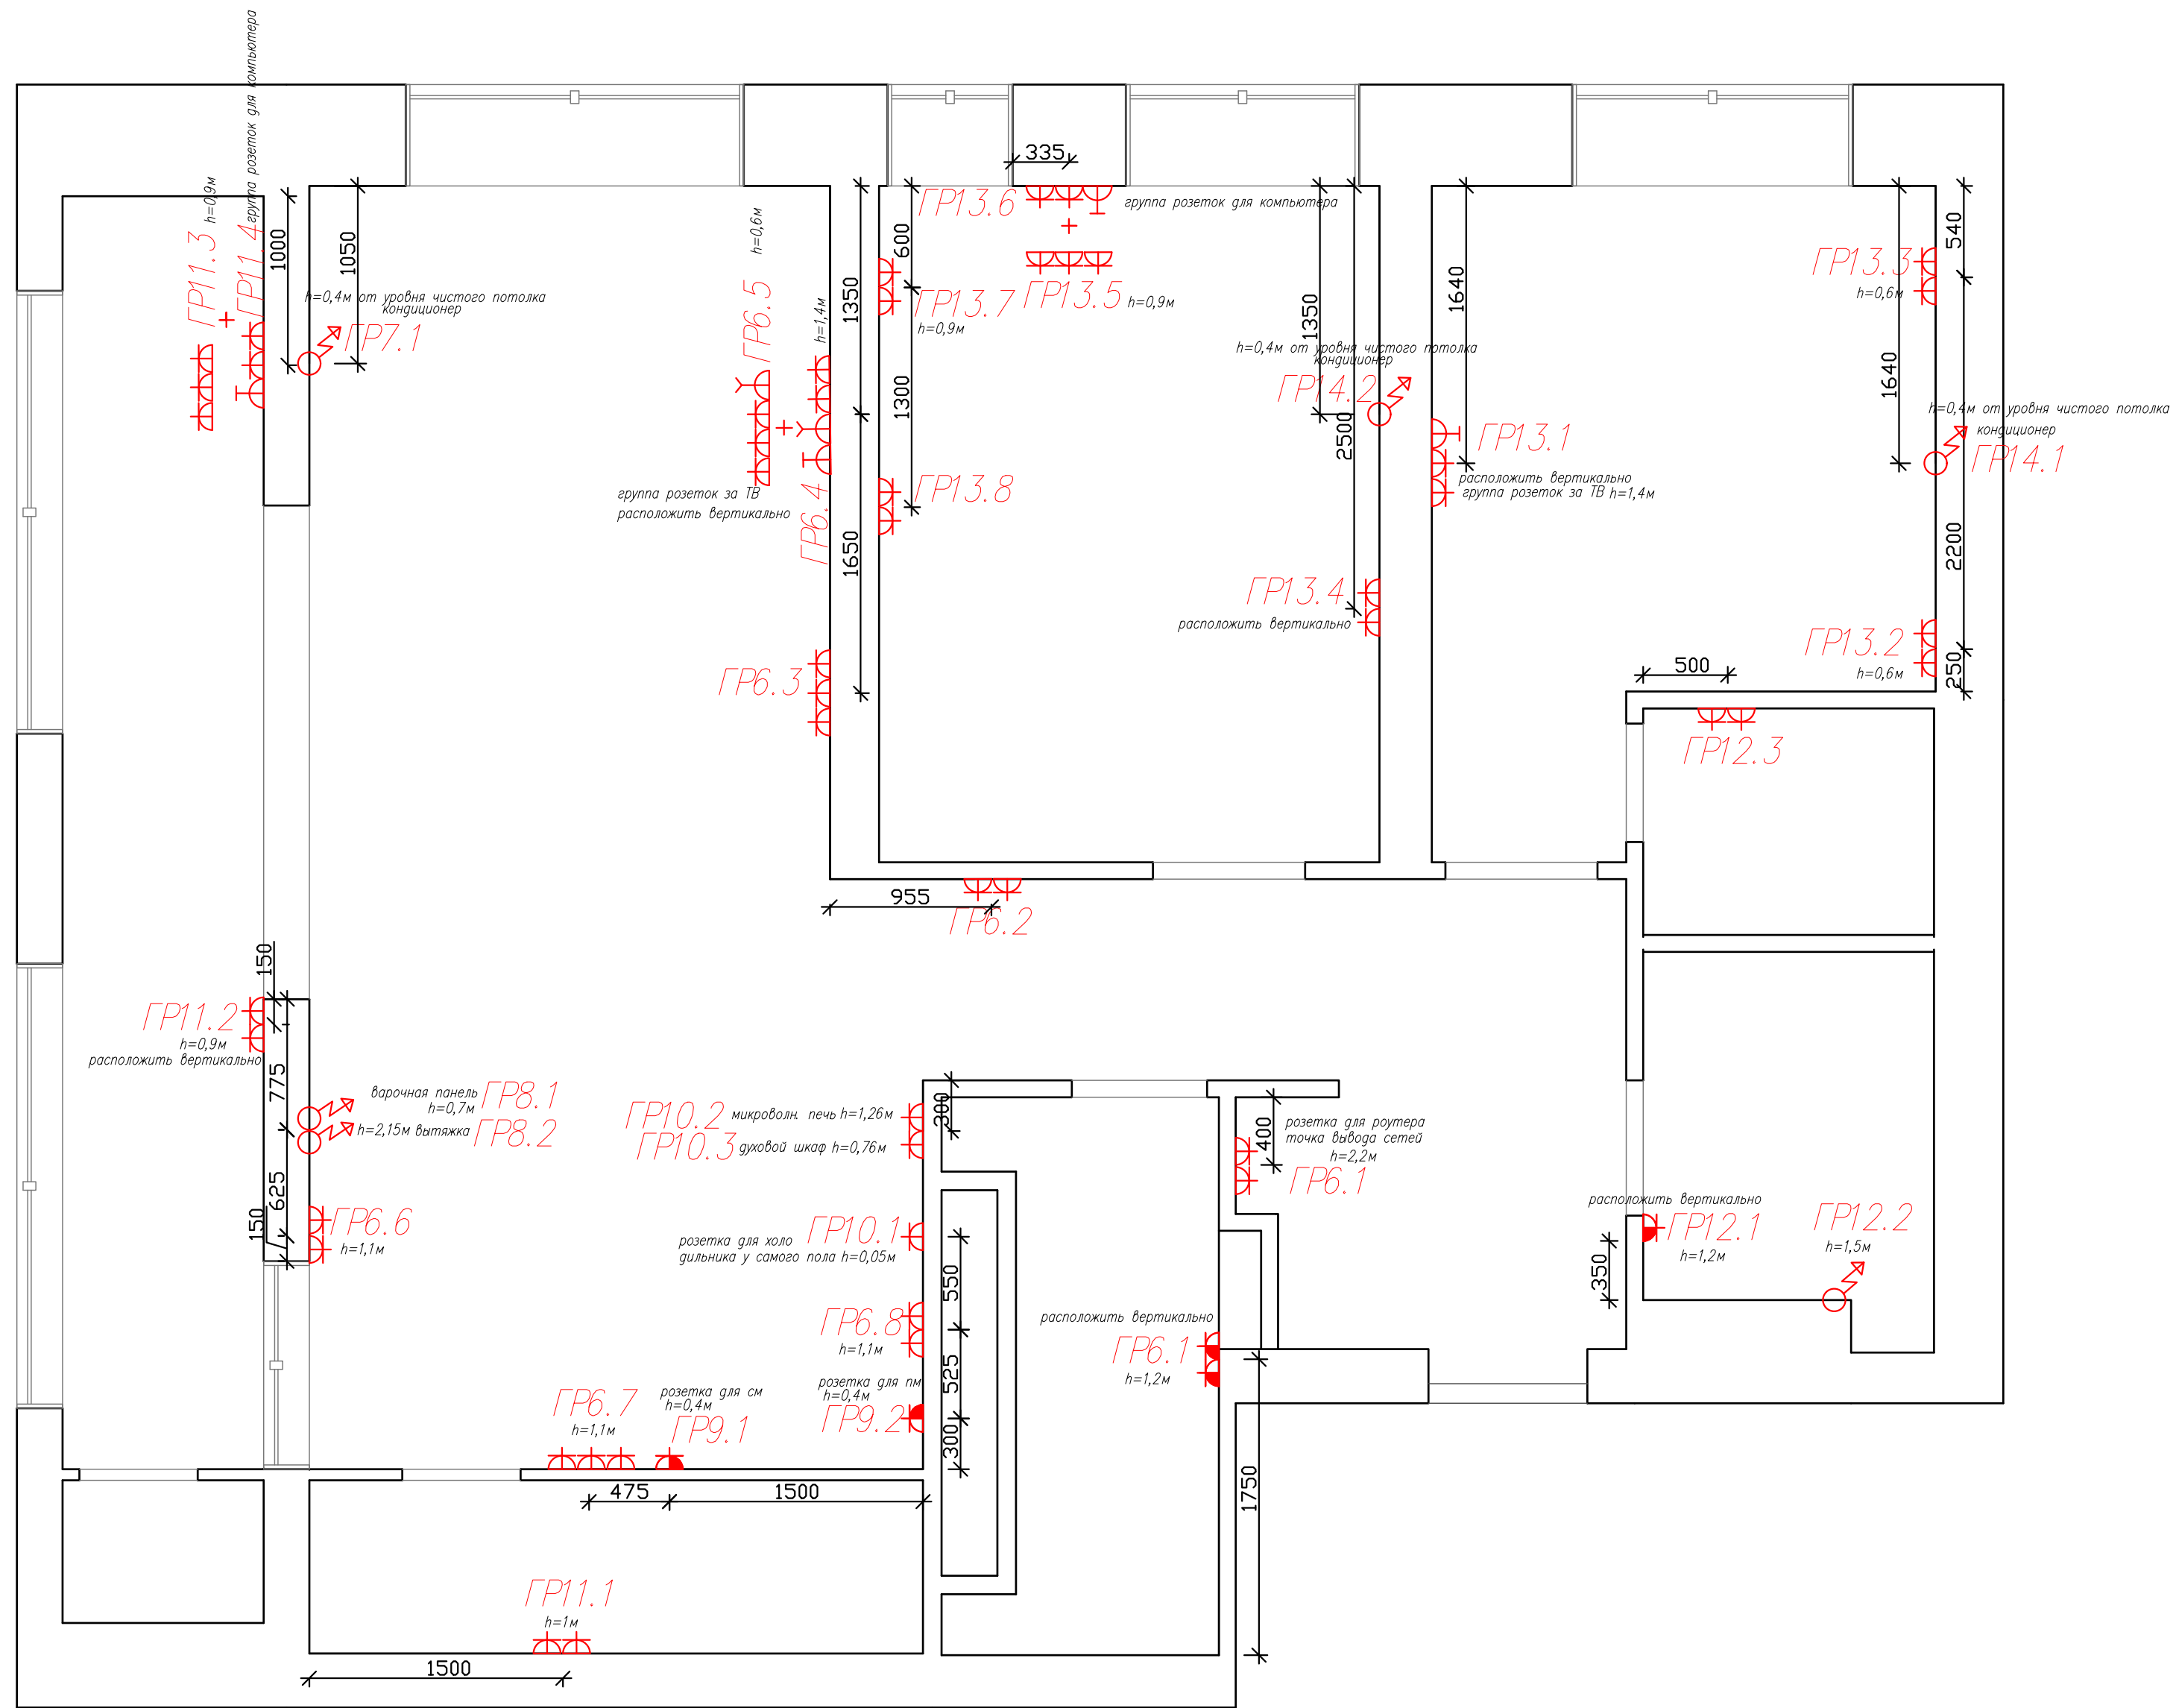

ОБМЕРНЫЙ ПЛАН

Лист	Листов
3	23

-  демонтаж до высоты инсталляции (1100)
-  демонтируемые перегородки
-  демонтаж до уровня проема (2100)

- перегородка из ГКЛ 66 мм (50+8+8) влагостойкий лист
- перегородка из пазогребневого блока 80 - 90 мм
- короб ГКЛ по высоте инсталляции

## ПЛАН СВЕТИЛЬНИКОВ И ВЫКЛЮЧАТЕЛЕЙ

Лист

Листов

13

23

ПЛАН ТЕПЛЫХ ПОЛОВ

Лист	Листов
15	23

ПЛАН ПОТОЛКОВ