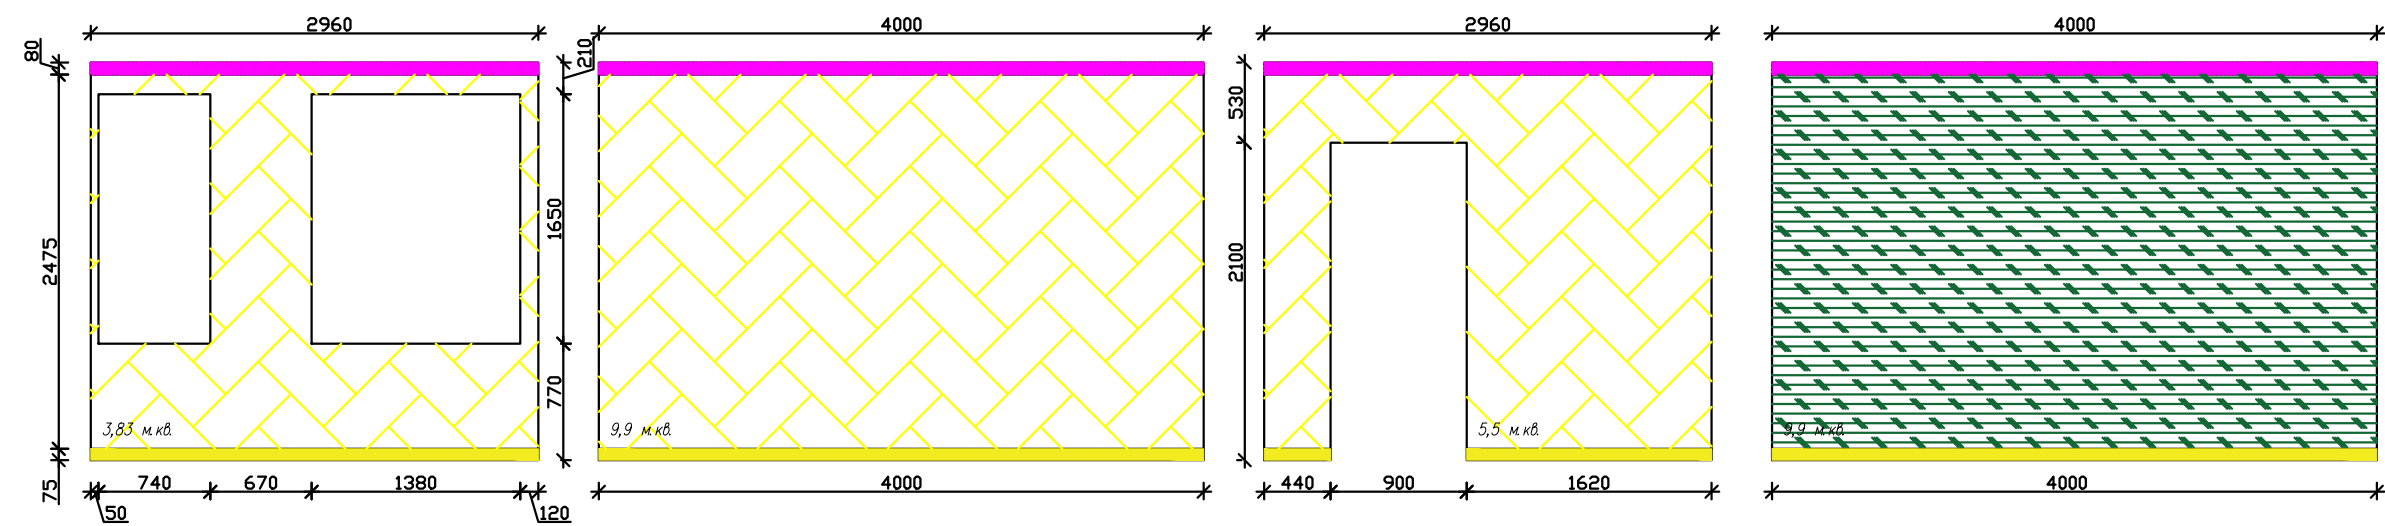

РАЗВЕРТКА СТЕН

Лист	Листов
21	23

Формат А4

ПОДРОСТКОВАЯ

ТЕХ ПОМЕЩЕНИЕ В КУХНЕ

-  КРАСКА Dulux Ультра резист 10YU 54/034
-  Alive22 24 25717 Обои
-  Плиты SX183 CASCADE DRAC
-  CX176 DRAC

**Примечание:**

1. Нижнюю отметку элетрических выключателей выполнить на высоте +0. 900 от уровня чистого пола, кроме обозначенных;
2. Нижнюю отметку элетрических розеток выполнить на высоте +0. 300 от уровня чистого пола, кроме обозначенных;
3. Все установочные коробки должны быть под евророзетки;
4. Все кабельные трассы проложены скрыто, за фальшь потолком, в гофрированных трубах ПВХ;
5. Сеть освещения прокладывается за фальш-потолком в гофрированной трубе ПВХ;
6. Опуски и подъемы кабельных трасс к электротехническому оборудованию выполнены скрыто в штробах;
7. В квартирном щите не допускается подключение более двух проводов одной групповой линии к устройству защиты. При подключении более двух проводов монтаж осуществляется с помощью распаечной коробки.