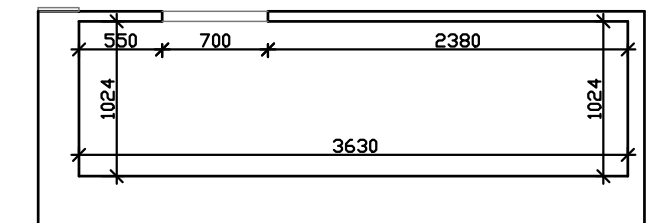

РАЗВЕРТКА СТЕН

Лист	Листов
21	23

Формат А4

ПОДРОСТКОВАЯ

ТЕХ ПОМЕЩЕНИЕ В КУХНЕ

-  КРАСКА Dulux Ультра резист 10YU 54/034
-  Alive22 24 25717 Обои
-  Плиты SX183 CASCADE DRAC
-  CX176 DRAC

**Примечание:**

1. Нижнюю отметку элетрических выключателей выполнить на высоте +0. 900 от уровня чистого пола, кроме обозначенных;
2. Нижнюю отметку элетрических розеток выполнить на высоте +0. 300 от уровня чистого пола, кроме обозначенных;
3. Все установочные коробки должны быть под евророзетки;
4. Все кабельные трассы проложены скрыто, за фальшь потолком, в гофрированных трубах ПВХ;
5. Сеть освещения прокладывается за фальш-потолком в гофрированной трубе ПВХ;
6. Опуски и подъемы кабельных трасс к электротехническому оборудованию выполнены скрыто в штробах;
7. В квартирном щите не допускается подключение более двух проводов одной групповой линии к устройству защиты. При подключении более двух проводов монтаж осуществляется с помощью распаечной коробки.