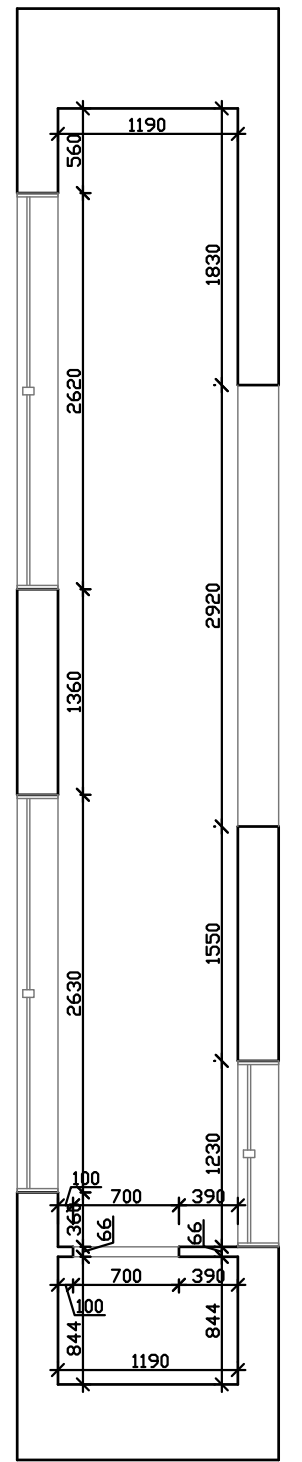

ЛОДЖИЯ И ТЕХ ПОМЕЩЕНИЕ НА ЛОДЖИИ

- КРАСКА Dulux Ультра резист 10УУ 54/034
- Плинтус SX183 CASCADE DRAC
- CX176 DRAC

РАЗВЕРТКА СТЕН

Лист	Листов
21	23

Формат А4