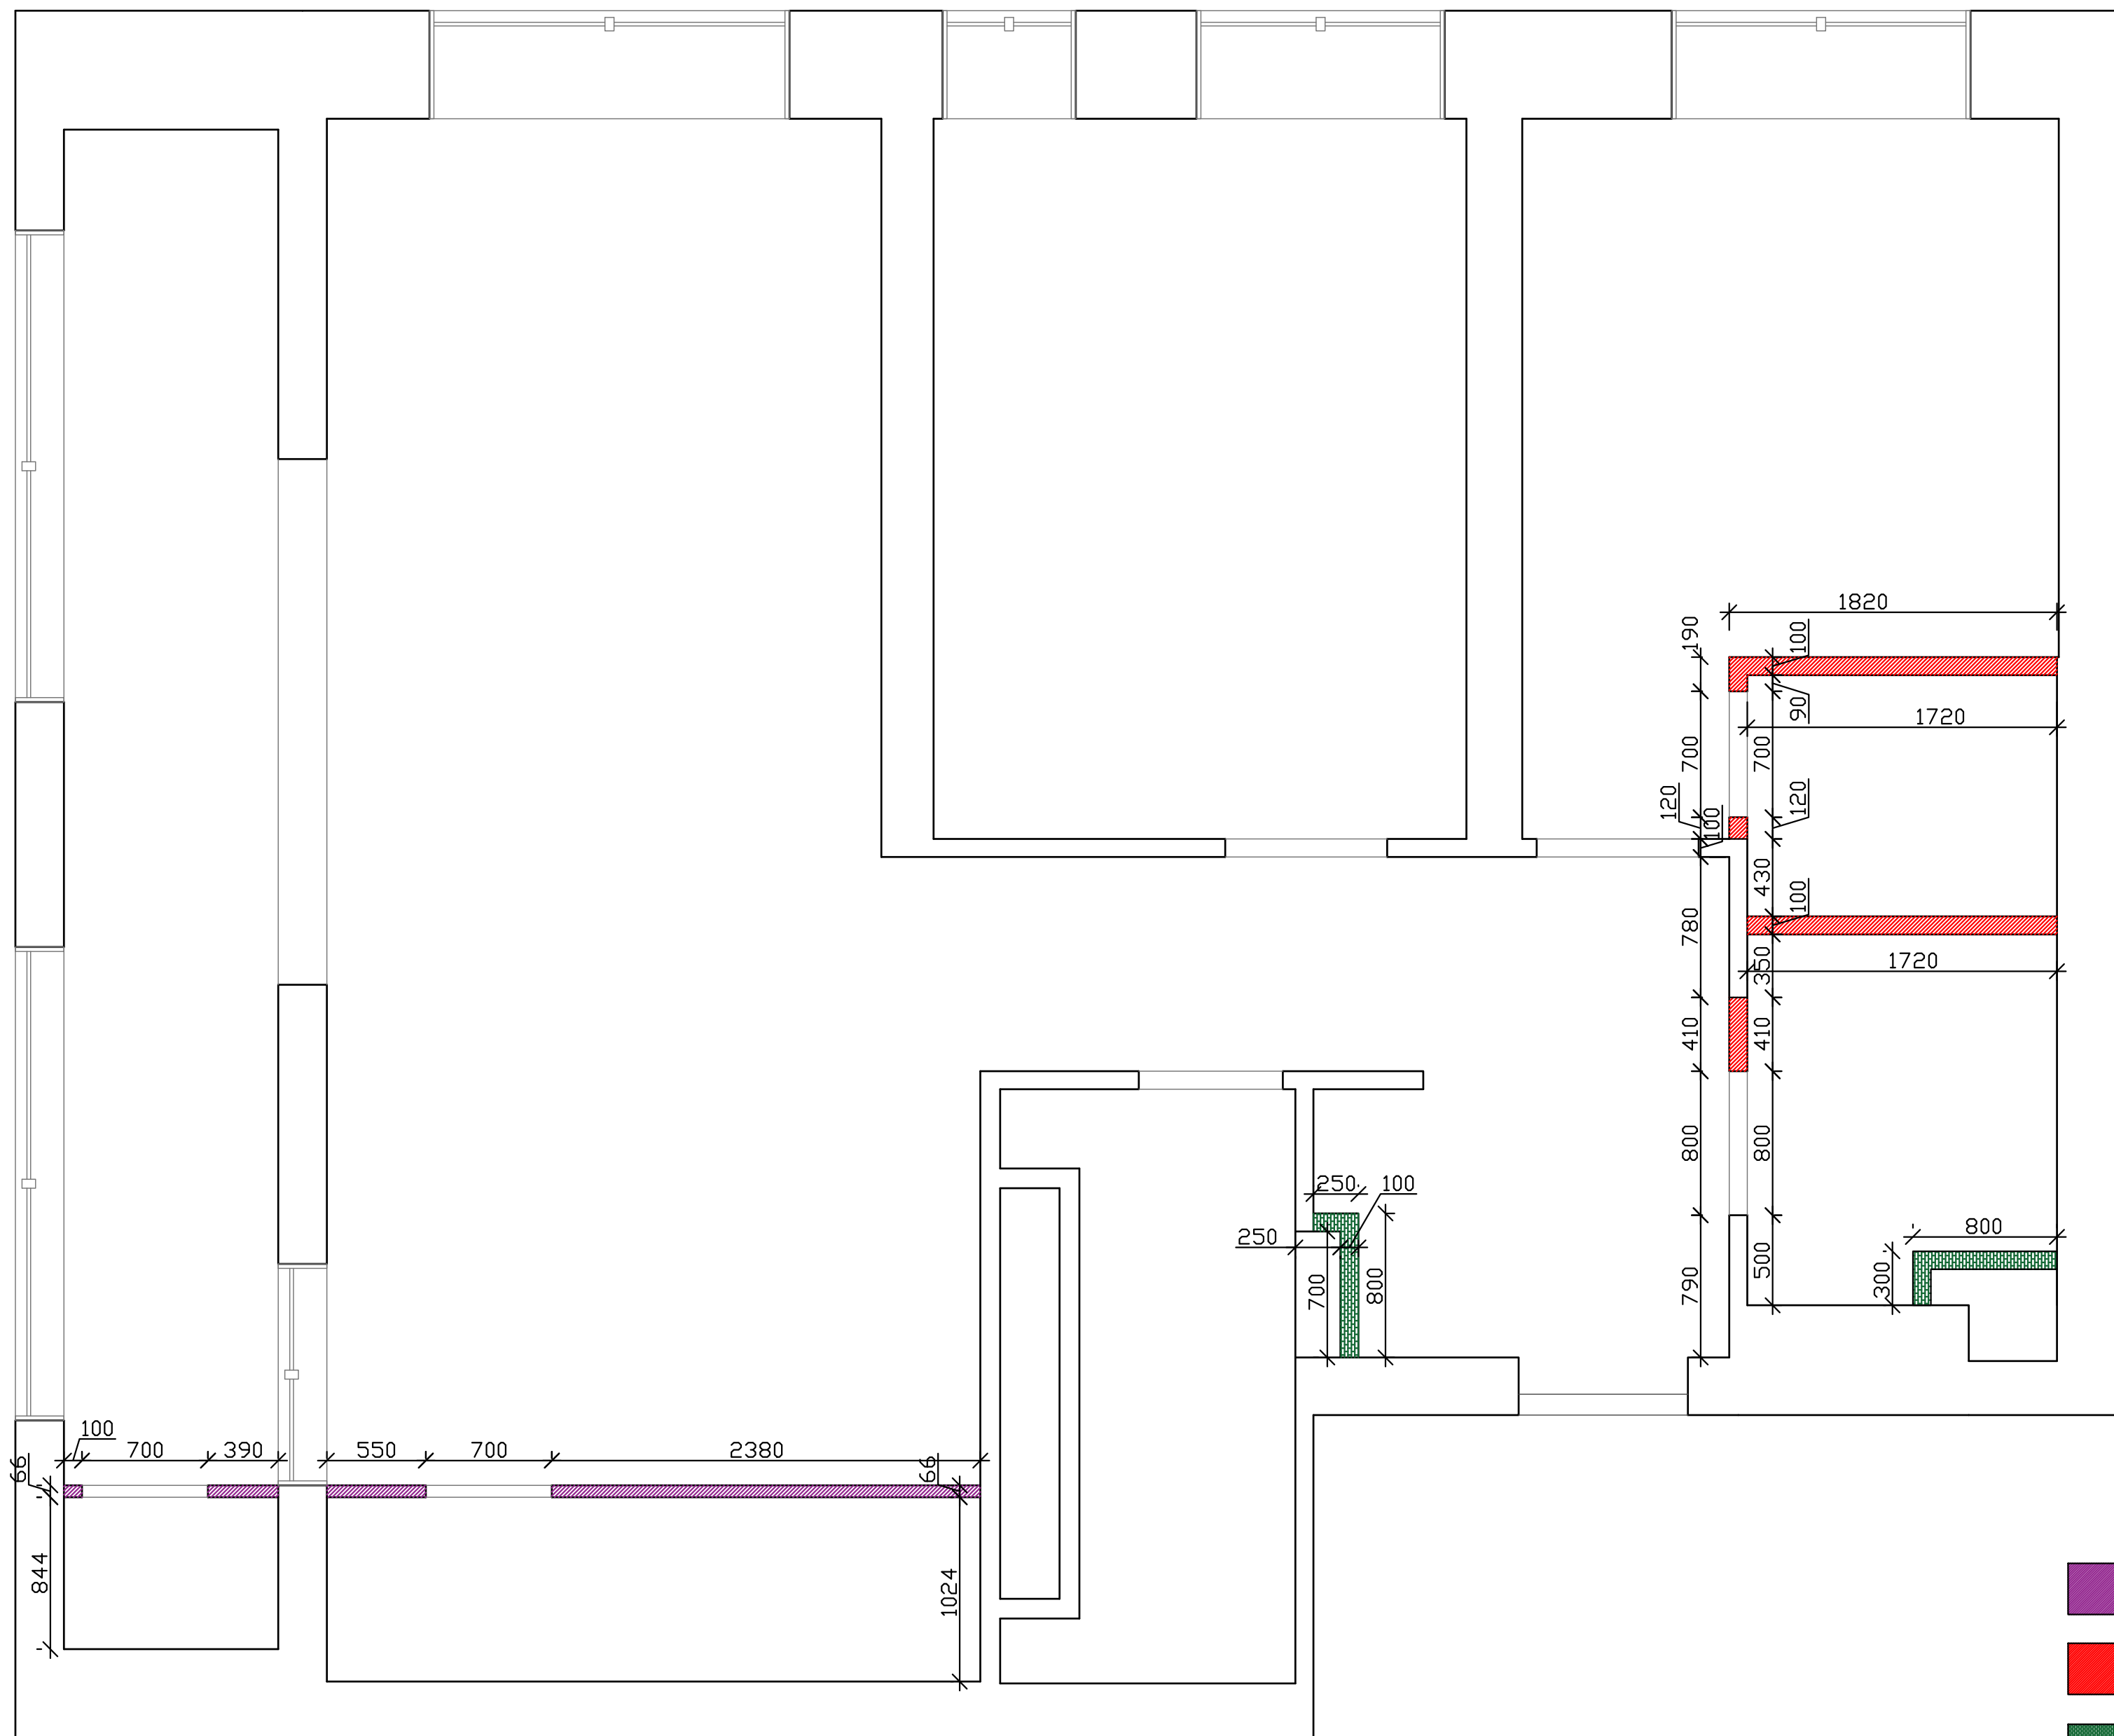

**РАБОЧИЕ ЧЕРТЕЖИ ПО ДИЗАЙНУ  
ДВУХМНАТНОЙ КВАРТИРЫ Г.ТЮМЕНЬ**

ООО "Интеррио"  
Тюмень, ул. Шиллера, 22  
(3452) 61-16-61

ВЕДОМОСТЬ РАБОЧИХ ЧЕРТЕЖЕЙ  
ПОЛНЫЙ ПАКЕТ  
ДВУХКОМНАТНАЯ КВАРТИРА

	НАИМЕНОВАНИЕ	ЛИСТ
1	ОБМЕРНЫЙ ПЛАН	3
2	ПЛАН ДЕМОНТИРУЕМЫХ ПЕРЕГОРОДОК	4
3	ПЛАН МОНТИРУЕМЫХ ПЕРЕГОРОДОК	5
4	ЭКСПЛИКАЦИЯ ПОМЕЩЕНИЙ	6
5	ОСНОВНЫЕ ПОКАЗАТЕЛИ	7
6	ПЛАНИРОВОЧНОЕ РЕШЕНИЕ	10
7	ПЛАН РАССТАНОВКИ МЕБЕЛИ	11
8	ПЛАН СВЕТИЛЬНИКОВ И ВЫКЛЮЧАТЕЛЕЙ	12
9	ПЛАН РОЗЕТОК И ВЫВОДОВ ПИТАНИЯ	14
10	ПЛАН ТЕПЛЫХ ПОЛОВ	15
11	ПЛАН ПОЛОВ	16
12	ПЛАН ПОТОЛКОВ	17
13	РАЗВЕРТКА СТЕН	18
14	УСЛОВНЫЕ ОБОЗНАЧЕНИЯ	23

ОБМЕРНЫЙ ПЛАН

Лист	Листов
3	23

-  демонтаж до высоты инсталляции (1100)
-  демонтируемые перегородки
-  демонтаж до уровня проема (2100)

- перегородка из ГКЛ 66 мм (50+8+8) влагостойкий лист
- перегородка из пазогребневого блока 80 - 90 мм
- короб ГКЛ по высоте инсталляции