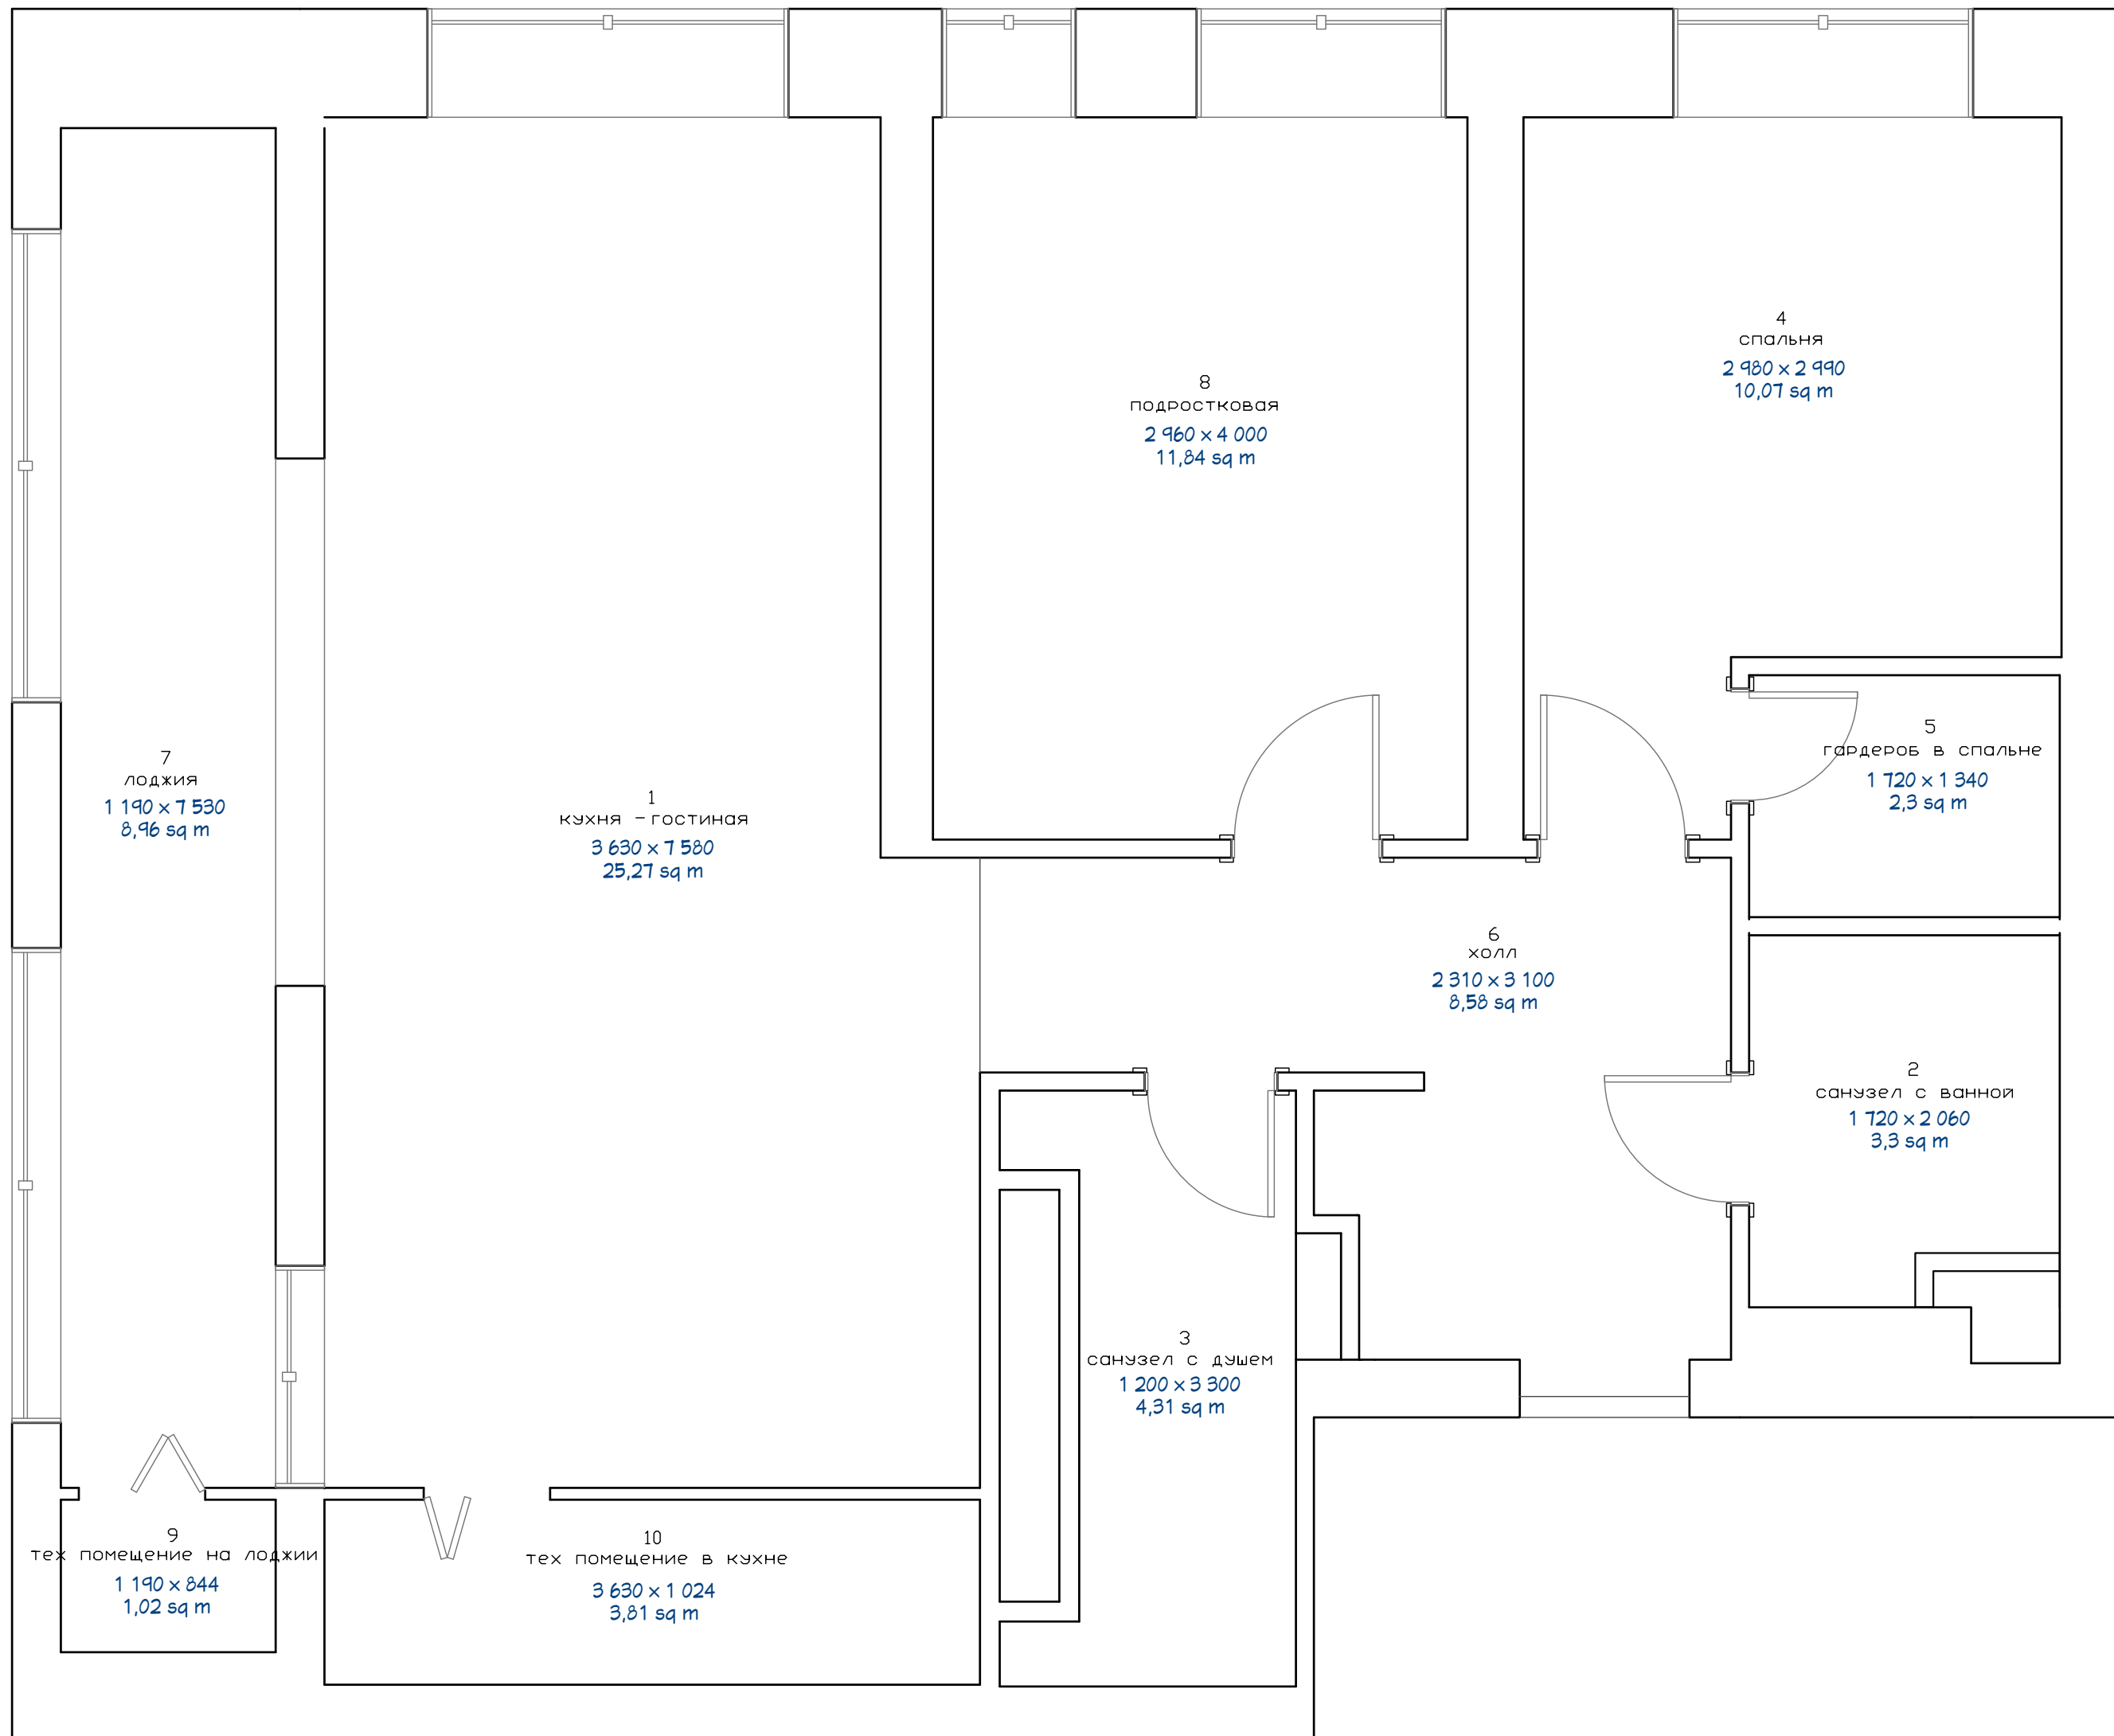

ОБМЕРНЫЙ ПЛАН

Лист	Листов
3	23

-  демонтаж до высоты инсталляции (1100)
-  демонтируемые перегородки
-  демонтаж до уровня проема (2100)

- перегородка из ГКЛ 66 мм (50+8+8) влагостойкий лист
- перегородка из пазогребневого блока 80 - 90 мм
- короб ГКЛ по высоте инсталляции

ПЛАН МОНТИРУЕМЫХ ПЕРЕГОРОДОК

Лист	Листов
5	23

	Наименование помещения	Площадь, кв.м.
1	кухня - гостиная	25,27
2	санузел с ванной	3,3
3	санузел с душем	4,31
4	спальня	10,07
5	гардероб в спальне	2,3
6	холл	8,58
7	лоджия	8,96
8	подростковая	11,84
9	тех помещение на лоджии	1,02
10	тех помещение в кухне	3,81
Площадь квартиры		79,46