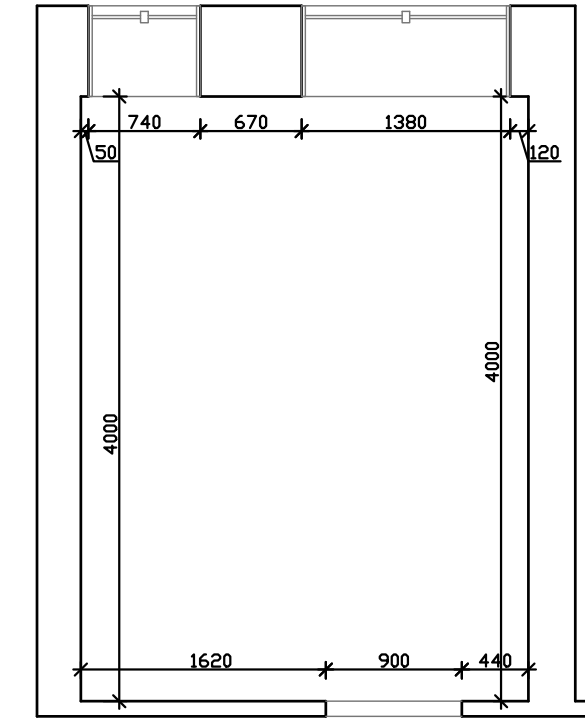

ПОДРОСТКОВАЯ