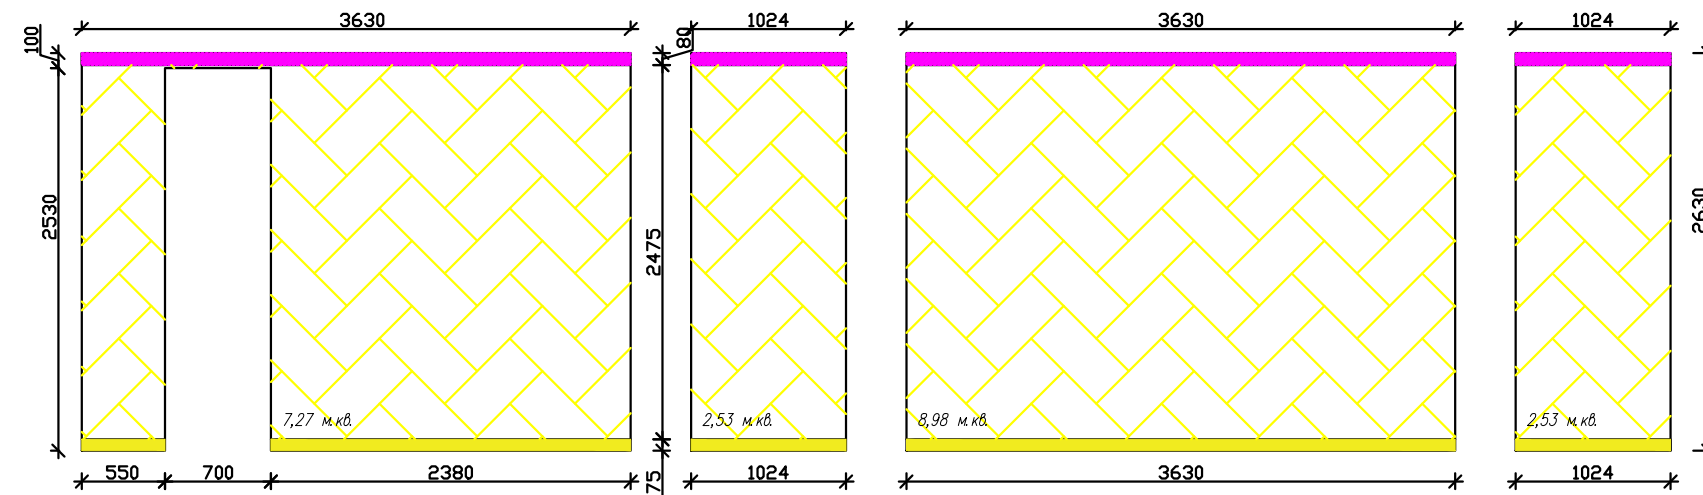

РАЗВЕРТКА СТЕН

Лист	Листов
21	23

Формат А4

ПОДРОСТКОВАЯ

ТЕХ ПОМЕЩЕНИЕ В КУХНЕ

-  КРАСКА Dulux Ультра резист 10YU 54/034
-  Alive22 24 25717 Обои
-  Плиты SX183 CASCADE DRAC
-  CX176 DRAC

**Примечание:**

1. Нижнюю отметку элетрических выключателей выполнить на высоте +0. 900 от уровня чистого пола, кроме обозначенных;
2. Нижнюю отметку элетрических розеток выполнить на высоте +0. 300 от уровня чистого пола, кроме обозначенных;
3. Все установочные коробки должны быть под евророзетки;
4. Все кабельные трассы проложены скрыто, за фальшь потолком, в гофрированных трубах ПВХ;
5. Сеть освещения прокладывается за фальш-потолком в гофрированной трубе ПВХ;
6. Опуски и подъемы кабельных трасс к электротехническому оборудованию выполнены скрыто в штробах;
7. В квартирном щите не допускается подключение более двух проводов одной групповой линии к устройству защиты. При подключении более двух проводов монтаж осуществляется с помощью распаечной коробки.