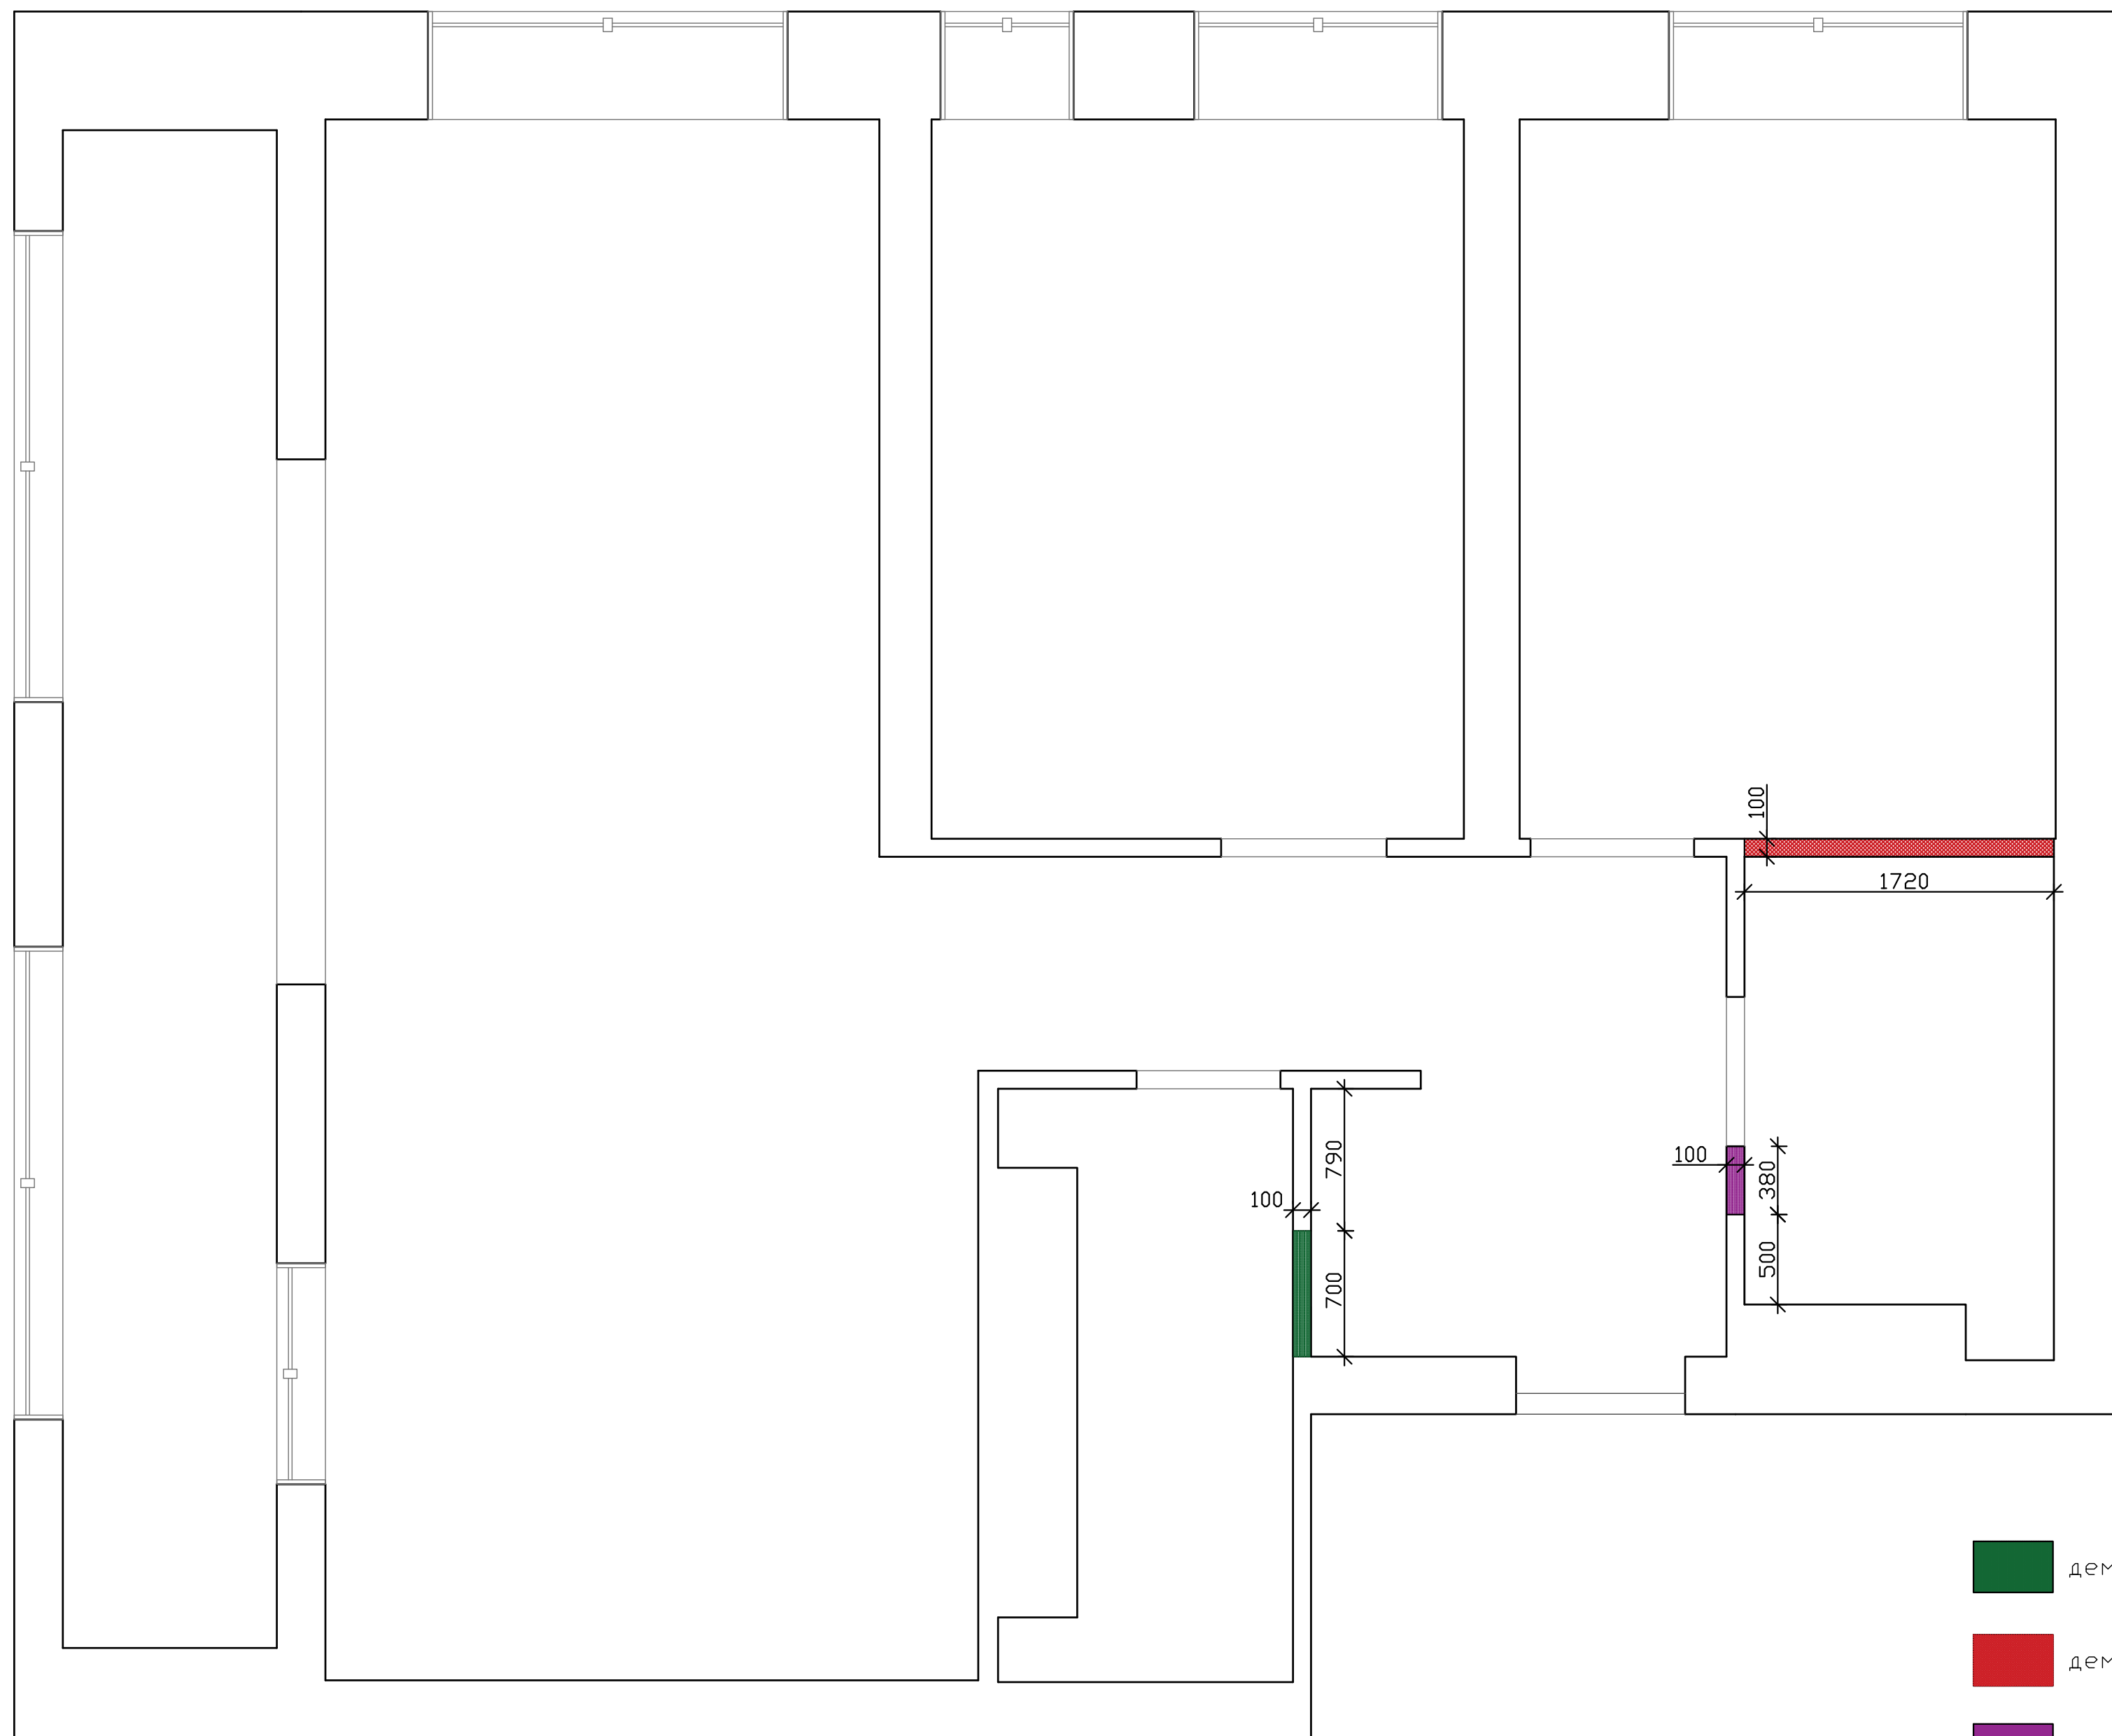

**РАБОЧИЕ ЧЕРТЕЖИ ПО ДИЗАЙНУ  
ДВУХМНАТНОЙ КВАРТИРЫ Г.ТЮМЕНЬ**

ООО "Интеррио"  
Тюмень, ул. Шиллера, 22  
(3452) 61-16-61

ВЕДОМОСТЬ РАБОЧИХ ЧЕРТЕЖЕЙ  
ПОЛНЫЙ ПАКЕТ  
ДВУХКОМНАТНАЯ КВАРТИРА

	НАИМЕНОВАНИЕ	ЛИСТ
1	ОБМЕРНЫЙ ПЛАН	3
2	ПЛАН ДЕМОНТИРУЕМЫХ ПЕРЕГОРОДОК	4
3	ПЛАН МОНТИРУЕМЫХ ПЕРЕГОРОДОК	5
4	ЭКСПЛИКАЦИЯ ПОМЕЩЕНИЙ	6
5	ОСНОВНЫЕ ПОКАЗАТЕЛИ	7
6	ПЛАНИРОВОЧНОЕ РЕШЕНИЕ	10
7	ПЛАН РАССТАНОВКИ МЕБЕЛИ	11
8	ПЛАН СВЕТИЛЬНИКОВ И ВЫКЛЮЧАТЕЛЕЙ	12
9	ПЛАН РОЗЕТОК И ВЫВОДОВ ПИТАНИЯ	14
10	ПЛАН ТЕПЛЫХ ПОЛОВ	15
11	ПЛАН ПОЛОВ	16
12	ПЛАН ПОТОЛКОВ	17
13	РАЗВЕРТКА СТЕН	18
14	УСЛОВНЫЕ ОБОЗНАЧЕНИЯ	23

ОБМЕРНЫЙ ПЛАН

Лист	Листов
3	23

-  демонтаж до высоты инсталляции (1100)
-  демонтируемые перегородки
-  демонтаж до уровня проема (2100)

- перегородка из ГКЛ 66 мм (50+8+8) влагостойкий лист
- перегородка из пазогребневого блока 80 - 90 мм
- короб ГКЛ по высоте инсталляции